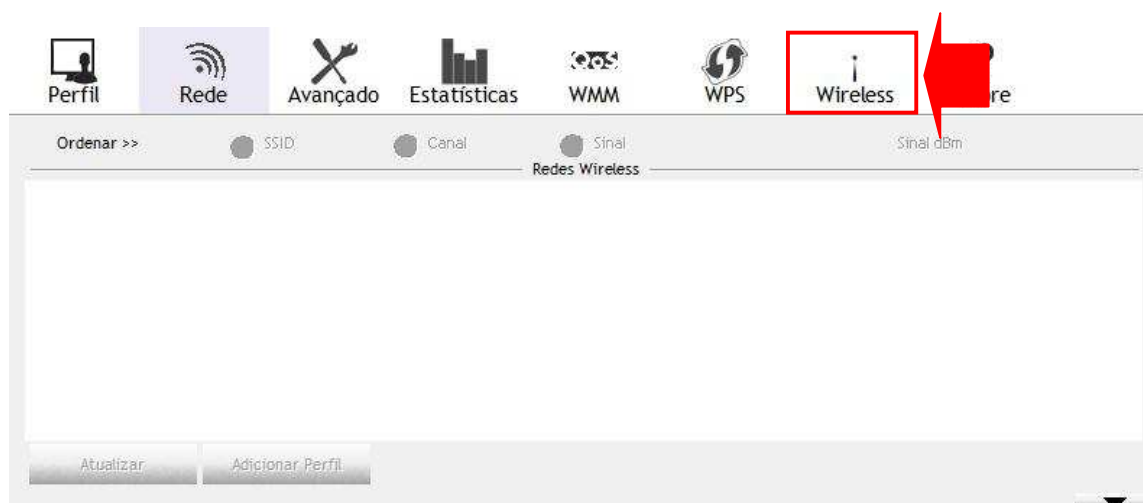

Procedimento desativar Wireless - WBN 900

São José, 20 de Julho, 2010

Desativando Wireless:

Clique na aba "Wireless" e ela deverá ficar como na figura. Se clicar na aba "rede" poderá verificar que não há mais redes encontradas, já que a wireless foi desativada. Para ativá-la novamente é só clicar novamente na aba "wireless".