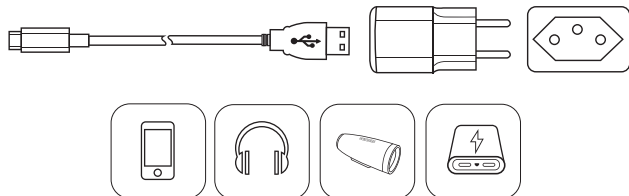

Dimensões

Dimensões (L x A x P) 38,5 x 80 x 22 mm

Peso

Peso 38 g

2. Produto

3. Instalação

1. Conecte a fonte carregadora universal USB na tomada.
2. Conecte uma das pontas do cabo (não fornecido) referente ao equipamento que você deseja carregar na porta USB do carregador.
3. Conecte a outra ponta do cabo no equipamento que você deseja carregar.