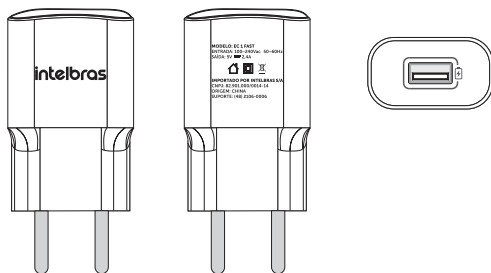

Dimensões

Dimensões (L x A x P) 38,5 x 80 x 22 mm

Peso

Peso 38 g

2. Produto

3. Instalação

1. Conecte a fonte carregadora universal USB na tomada.
2. Conecte uma das pontas do cabo (não fornecido) referente ao equipamento que você deseja carregar na porta USB do carregador.
3. Conecte a outra ponta do cabo no equipamento que você deseja carregar.