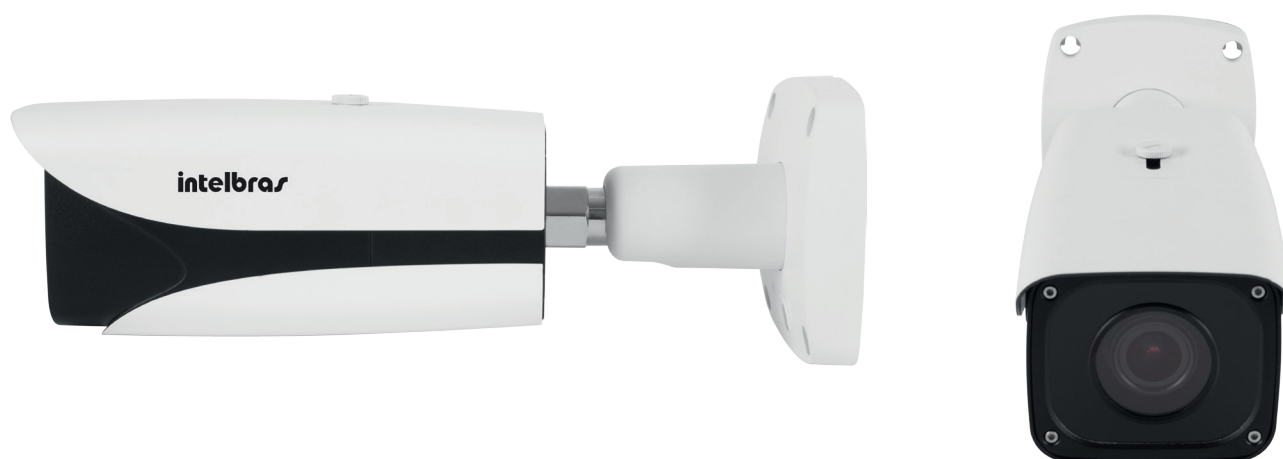

Fotos do produto

Este produto deve ser instalado e configurado por um **técnico qualificado**

Suporte a clientes: (48) 2106 0006

Fórum: forum.intelbras.com.br

Suporte via chat e e-mail: intelbras.com.br/suporte-tecnico

SAC: 0800 7042767

Onde comprar? Quem instala?: 0800 7245115

Intelbras S/A – Indústria de Telecomunicação Eletrônica Brasileira
Rodovia BR 101, km 210 – Área Industrial – São José/SC – 88104-800
www.intelbras.com.br
01.16