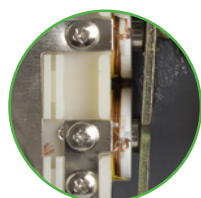

Fechadura elétrica de sobrepor

FFX 1000

PORTAS COM ABERTURA PARA DENTRO E FORA

PORTAS PARA ESQUERDA E DIREITA

ALIMENTAÇÃO 12 V

L	A	P
165 mm	105 mm	41 mm

A fechadura elétrica de sobrepor FFX 1000 Intelbras suporta uma força de até 500 kgf, sendo destinada para portas e portões de metal ou madeira. Apenas empurrando a tranca e girando a lingueta é possível optar pela abertura de portas e portões à direita ou à esquerda, para dentro ou para fora. Além disso, a FFX 1000 possui exclusiva opção de estalo único, evitando assim desconforto dos moradores em relação ao barulho de abertura de portas e portões.

Características

- » Exclusiva opção de abertura através de estalo único ou contínuo
- » Trinco reversível que se adapta a qualquer instalação
- » Compatível com toda a linha de porteiros eletrônicos, videoporteiros e controladores de acesso

Especificações técnicas

Aplicação	Portas de metal ou madeira com abertura à direita ou à esquerda, para dentro ou para fora
Acionamento manual	3 chaves para abertura através dos cilindros externo e interno
Memória mecânica	Destrava ao primeiro impulso
Cilindro	Fixo com 40 mm de comprimento e 25 mm de diâmetro
Alimentação	12 V
Consumo	10 W
Dimensão (L x A x P)	165 x 105 x 41 mm
Peso	1,65 kg

Detalhes do produto

Bobina

Terminais de ligação

Tranca

Trava de rolar

Lingueta

Microchave

Imagens ilustrativas