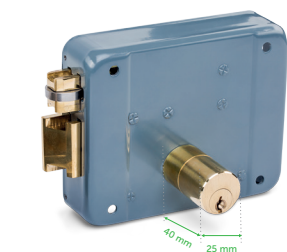

Fechadura elétrica de sobrepor

FFX 1000

PORTAS COM ABERTURA PARA DENTRO E FORA

PORTAS PARA ESQUERDA E DIREITA

ALIMENTAÇÃO 12 V

L	A	P
165 mm	105 mm	41 mm

A fechadura elétrica de sobrepor FFX 1000 Intelbras suporta uma força de até 500 kgf, sendo destinada para portas e portões de metal ou madeira. Apenas empurrando a tranca e girando a lingueta é possível optar pela abertura de portas e portões à direita ou à esquerda, para dentro ou para fora. Além disso, a FFX 1000 possui exclusiva opção de estalo único, evitando assim desconforto dos moradores em relação ao barulho de abertura de portas e portões.

Características

- » Exclusiva opção de abertura através de estalo único ou contínuo
- » Trinco reversível que se adapta a qualquer instalação
- » Compatível com toda a linha de porteiros eletrônicos, videoporteiros e controladores de acesso

Especificações técnicas

Aplicação	Portas de metal ou madeira com abertura à direita ou à esquerda, para dentro ou para fora
Acionamento manual	3 chaves para abertura através dos cilindros externo e interno
Memória mecânica	Destrava ao primeiro impulso
Cilindro	Fixo com 40 mm de comprimento e 25 mm de diâmetro
Alimentação	12 V
Consumo	10 W
Dimensão (L x A x P)	165 x 105 x 41 mm
Peso	1,65 kg