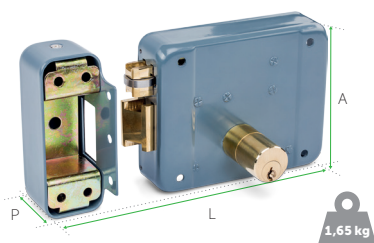

Fechadura elétrica de sobrepor

FFX 1000

PORTAS COM ABERTURA PARA DENTRO E FORA

PORTAS PARA ESQUERDA E DIREITA

ALIMENTAÇÃO 12 V

L	A	P
165 mm	105 mm	41 mm

A fechadura elétrica de sobrepor FFX 1000 Intelbras suporta uma força de até 500 kgf, sendo destinada para portas e portões de metal ou madeira. Apenas empurrando a tranca e girando a lingueta é possível optar pela abertura de portas e portões à direita ou à esquerda, para dentro ou para fora. Além disso, a FFX 1000 possui exclusiva opção de estalo único, evitando assim desconforto dos moradores em relação ao barulho de abertura de portas e portões.

Características

- » Exclusiva opção de abertura através de estalo único ou contínuo
- » Trinco reversível que se adapta a qualquer instalação
- » Compatível com toda a linha de porteiros eletrônicos, videoporteiros e controladores de acesso

Especificações técnicas

Aplicação	Portas de metal ou madeira com abertura à direita ou à esquerda, para dentro ou para fora
Acionamento manual	3 chaves para abertura através dos cilindros externo e interno
Memória mecânica	Destrava ao primeiro impulso
Cilindro	Fixo com 40 mm de comprimento e 25 mm de diâmetro
Alimentação	12 V
Consumo	10 W
Dimensão (L x A x P)	165 x 105 x 41 mm
Peso	1,65 kg