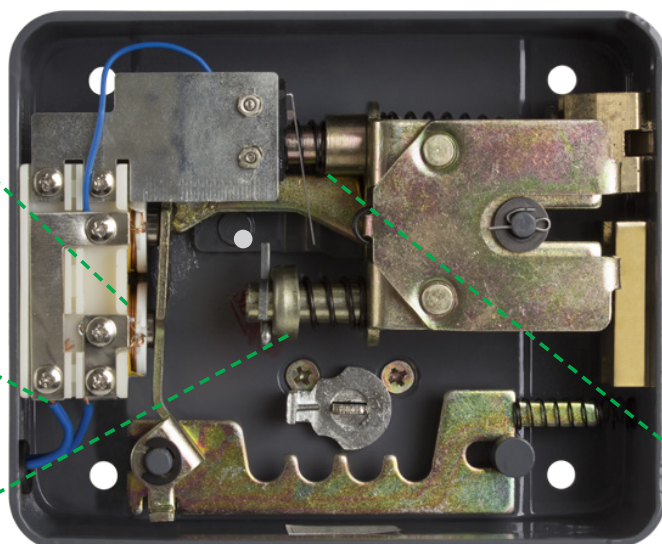

Fechadura elétrica de sobrepor

FFX 1000

PORTAS COM ABERTURA PARA DENTRO E FORA

PORTAS PARA ESQUERDA E DIREITA

ALIMENTAÇÃO 12 V

L	A	P
165 mm	105 mm	41 mm

A fechadura elétrica de sobrepor FFX 1000 Intelbras suporta uma força de até 500 kgf, sendo destinada para portas e portões de metal ou madeira. Apenas empurrando a tranca e girando a lingueta é possível optar pela abertura de portas e portões à direita ou à esquerda, para dentro ou para fora. Além disso, a FFX 1000 possui exclusiva opção de estalo único, evitando assim desconforto dos moradores em relação ao barulho de abertura de portas e portões.

Características

- » Exclusiva opção de abertura através de estalo único ou contínuo
- » Trinco reversível que se adapta a qualquer instalação
- » Compatível com toda a linha de porteiros eletrônicos, videoporteiros e controladores de acesso

Especificações técnicas

Aplicação	Portas de metal ou madeira com abertura à direita ou à esquerda, para dentro ou para fora
Acionamento manual	3 chaves para abertura através dos cilindros externo e interno
Memória mecânica	Destrava ao primeiro impulso
Cilindro	Fixo com 40 mm de comprimento e 25 mm de diâmetro
Alimentação	12 V
Consumo	10 W
Dimensão (L x A x P)	165 x 105 x 41 mm
Peso	1,65 kg

Detalhes do produto

Bobina

Terminais de ligação

Tranca

Trava de rolar

Lingueta

Microchave

Imagens ilustrativas