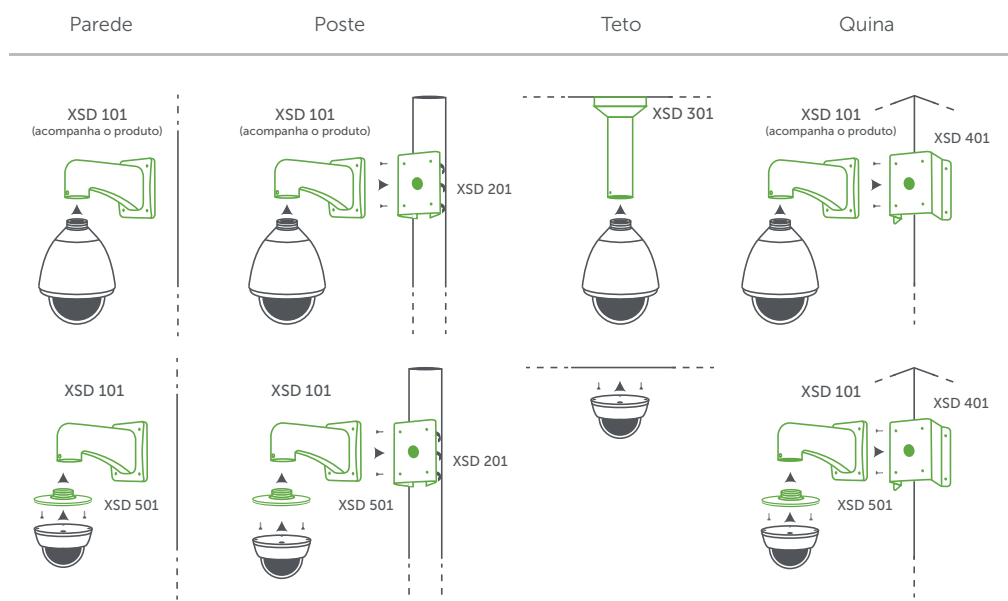

Taxa de frames	
Stream principal	1080p (1 a 30 FPS) / 720p (1 a 60 FPS) / D1 (1 a 30 FPS)
Stream extra 1	D1/CIF (1 a 30 FPS)
Stream extra 2	720p / D1 / CIF (1 a 30 FPS)
Áudio	
Compressão	G.711a / G.711u / AAC
Interface	1/1 canal Entrada/Saída
Rede	
Ethernet	RJ45 (10/100Base-T)
Throughput máximo	30 Mbps
Protocolos	ARP; IPv4/IPv6; HTTP; HTTPS; SSL; TCP/IP; UDP; UPnP; ICMP; IGMP; SNMP; RTSP; RTP; SMTP; NTP; DHCP; DNS; PPPoE; DDNS; FTP; Filtro de IP; ONVIF; QoS; Bonjour; SIP
Compatibilidade*	ONVIF – Perfil S; Intelbras-1; Genetec
*A Intelbras garante apenas o funcionamento total das câmeras com dispositivos que utilizam o protocolo Intelbras-1.	
Máximo acesso de usuários	20 usuários
Smartphone*	iPhone; iPad; Android
* Consulte o manual do software iSIC, para verificar a compatibilidade com a versão do sistema operacional do seu smartphone.	
Interface auxiliar	
Alarme	7 entradas (NA ou NF) 2 saídas (NF)
Geral	
Alimentação	24 Vac / 3 A (± 25%) PoE+ (802.3at)
Potência total consumida	13 W, 20 W
Ambiente de funcionamento	-10 a 60 °C
Proteção contra infiltração	IP67
Resistência a vandalismo	IK10
Dimensões (L x A x P)	222 x 297 x 222 mm
Peso aproximado	6,2 kg

Aplicações do suporte

Este produto deve ser instalado e configurado por um **técnico qualificado**