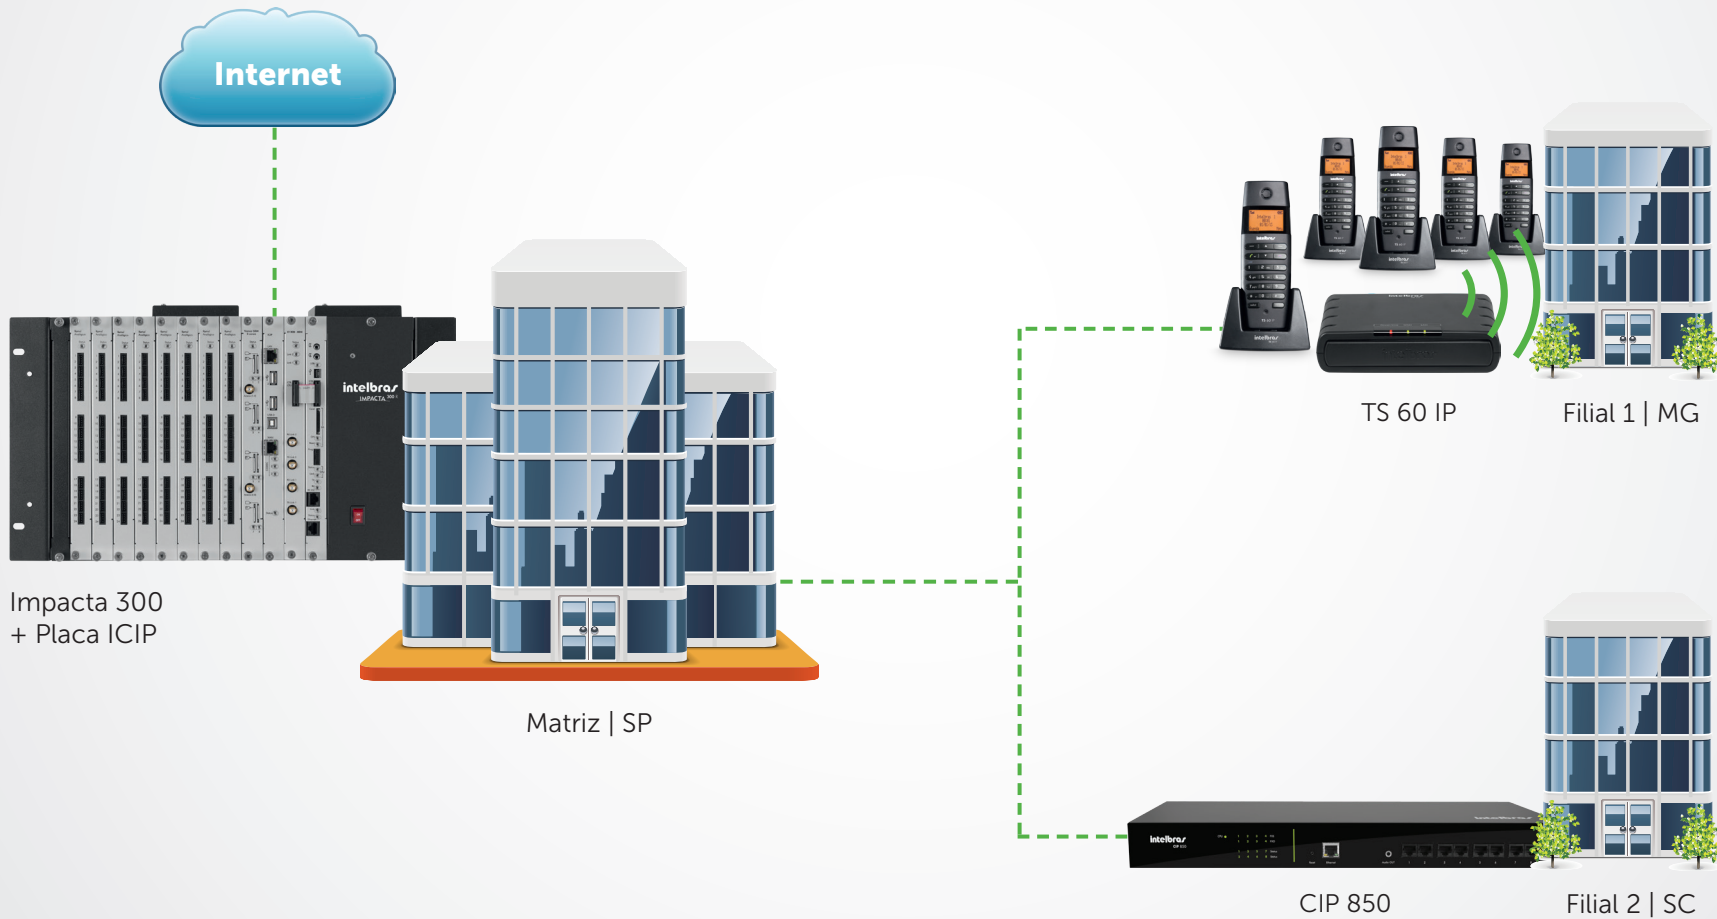

### Cenário de aplicação 1

**Gestão inteligente:**  
a CIP 850 gerencia a interligação  
entre os setores e as linhas externas  
(comunicação sem fio nos departamentos)

Financeiro

Compras

Cenário de aplicação 2

**Integração com soluções Intelbras:**  
interligação via linhas IP do TS 60 IP com  
os ramais IP das outras soluções

# TS 60 IP Central IP sem fio

## Cenário de aplicação 3

**Mobilidade:**  
sem necessidade de fios para os ramais

**intelbras**

TS 60 IP