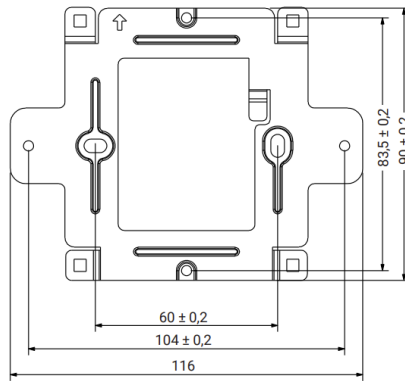

Suporte modelo 1

Ou