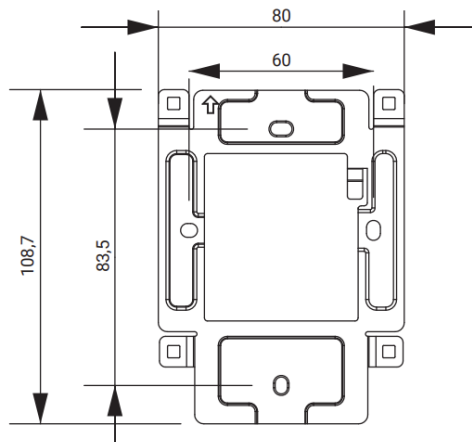

Suporte modelo 2

Obs.: Os produtos são disponibilizados apenas com um suporte, podendo ser o modelo 1 ou o modelo 2.