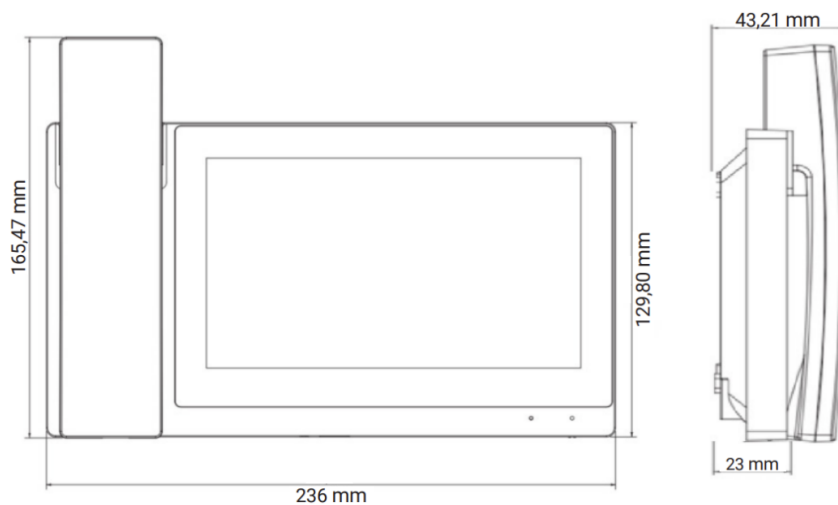

Tela	Tamanho: 7" LCD colorido
	Tipo: touch screen capacitivo
	Resolução: 1024 (H) x 600 (V)
Ambiente de trabalho	Temperatura: -2° C a +50° C
	Umidade: 0% a 90%
Armazenamento	Possui função de armazenamento de imagens e vídeos – memória interna de 8GB
Protocolo	TCP/IP, SIP (SIP padrão compatível com RFC3261)
	IPv4
	Envio de comando HTTP URL
	Suporte a vídeo chamada (através de integração com câmera IP com resolução máxima de 1280x720 via protocolo RTSP)
	Configuração de IP: estático ou DHCP
	DTMF: relay (RFC2833), SIP INFO
Outros	Plano de discagem: permite substituir um número por outro durante as ligações (até 1000 conversões)
	Material: PC/ABS
	Peso: 917 gramas

Características