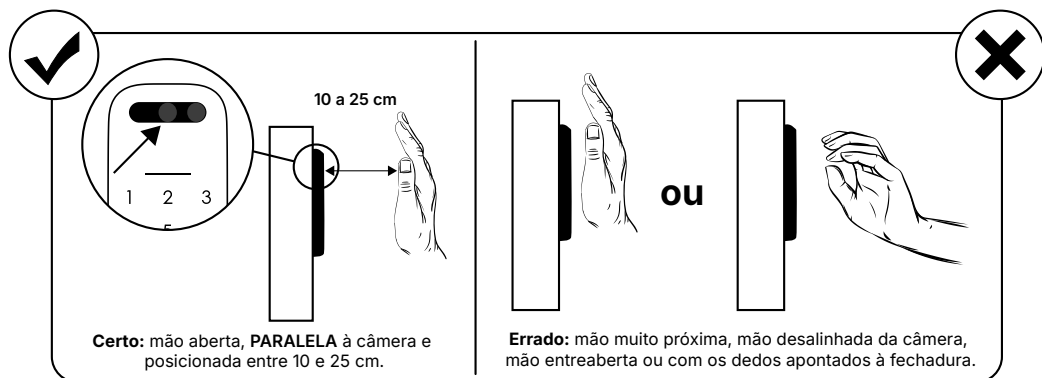

Atenção!

Caro usuário,

Para melhorar sua experiência com a fechadura digital MFR 2040, siga as instruções abaixo:

» Para acender o teclado da fechadura:

» Sobre a leitura da palma da mão, verifique abaixo a forma correta de operação: