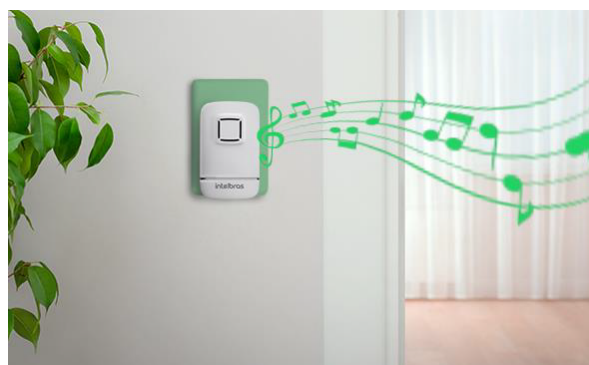

### Módulo interno para campainha

Indicado a quem já tem a campainha CIB 100 ou a CIK 200, o CMI permite expandir o módulo interno para outros ambientes.

- » Alimentação bivolt
- » Até 100 m de comunicação sem barreiras entre com os módulos externos
- » 5 tipos de melodia
- » 4 níveis de volume
- » Compatível com os produtos CIB 100, CIB 100 ME, CIK 200, CIK 200 ME, Allo w3, Allo w3+, Allo w5 e Allo w5+
- » 12 meses de garantia

## Ouça a campanha de qualquer cômodo

Com o CMI você pode expandir o módulo interno para outros ambientes e ouvir a campanha de qualquer ambiente.