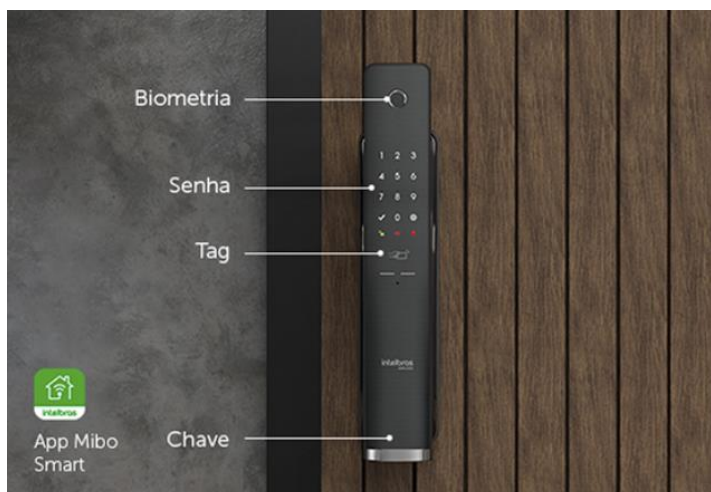

## MFR 6300 - PRETA

### Fechadura Digital de Embutir

Sua casa mais prática com liberação de acesso remoto e conectividade com eletroeletrônicos e lâmpadas através do app Mibo.

- » Até 15 senhas de acesso com o aplicativo Mibo e 9 senhas sem o uso do aplicativo.
- » Cadastro de até 100 biometrias.
- » Cadastro de até 100 tags.
- » Gerenciamento remoto de acessos em tempo real pelo aplicativo Mibo.
- » Fechadura de embutir para portas pivotantes de 35 a 90 mm de espessura.
- » Alimentação por 8 pilhas AA que acompanham o produto, com duração média de 10 meses.
- » Travamento automático
- » 2 anos de garantia

### Especificações técnicas

Tensão de alimentação	6 Vdc (8 pilhas alcalinas AA – acompanham o produto)
Contingência	Bateria 9 Vdc e chave mecânica
Temperatura de operação	-10 a 65° C
Tipo de identificação	Senha, tag de proximidade (RFID), biometria e aplicativo
Capacidade máxima de digitais	100 biometrias
Chaves mecânicas	2 chaves
Capacidade máxima de tags	100 tags
Capacidade máxima de senhas	Com aplicativo Mibo: até 15 senhas Sem o aplicativo Mibo: até 9 senhas
Autonomia das pilhas	10 meses para 10 acessos diários (4 pilhas alcalinas)
Resistência ao impacto	300 kgf
Material	Alumínio, zinco, ABS
Dimensões (L x A x P)	Unidade externa: 76 x 383 x 62 mm Unidade interna: 80 x 390 x 77 mm
Espessura da porta	35 a 90mm

## 5 em 1: Segurança com cinco opções de acesso

Com a MFR 6300, fechadura inteligente de embutir, você pode acessar seu ambiente com até 100 biometrias, 100 tags, 15 senhas, 2 chaves mecânicas e pelo app Mibo Smart<sup>1</sup>.