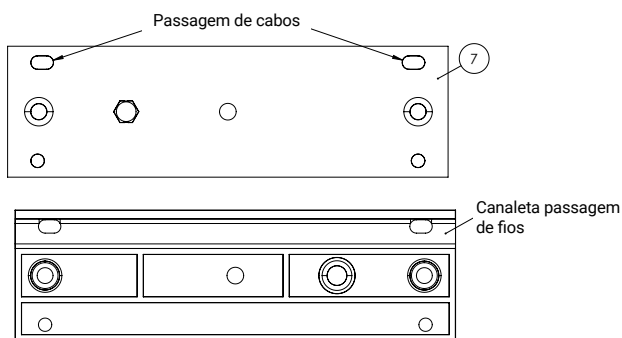

Informativo

Caro usuário,

SUPORTE ESPAÇADOR DE USO OBRIGATÓRIO

4. Instalação

4.1. Suporte espaçador

Exemplo de instalação em porta de madeira, e em batente de madeira para portas com abertura para dentro do ambiente:

- » Este componente deve ser utilizado de maneira **OBRIGATÓRIA** na montagem da fechadura, pois além de acomodar a passagem de cabos ele auxilia no posicionamento dos componentes da fechadura provendo assim um perfeito funcionamento do produto.

Montagem com gabinete de alumínio

Montagem com gabinete de aço

intelbras

Em montagens de abertura para dentro do ambiente sua aplicação é sob o gabinete da fechadura conforme exemplo abaixo:

Em montagens de abertura para fora do ambiente sua aplicação é sob o blanque da fechadura conforme exemplo abaixo e deve ser montado o conjunto de porca e parafuso para evitar o giro do blanque: