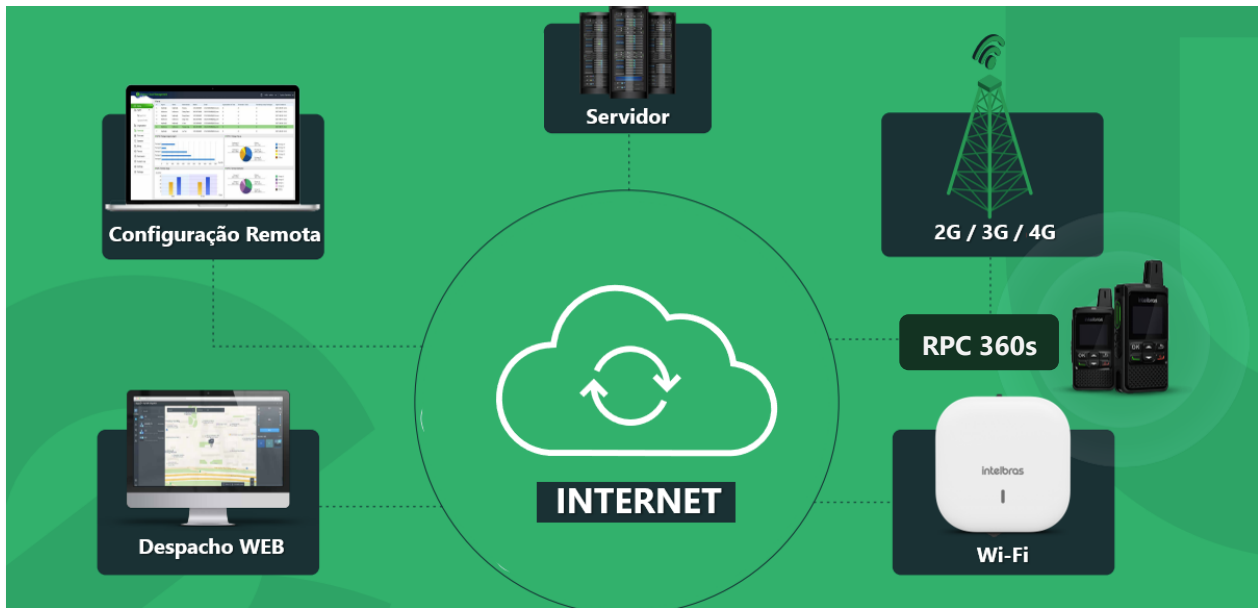

Compacto, leve e resistente, o RPC 360s te leva mais longe. Conecte suas equipes em qualquer lugar com a amplitude do sinal Celular ou Wi-Fi. Conta com áudio potente, bateria de grande autonomia e a resistência que o dia a dia exige. Com a plataforma de despacho web, monitore e coordene tudo em tempo real, reveja rotas e gere relatórios. Simplifique sua operação, aumente sua produtividade. RPC 360s, a solução completa para quem não pode parar!

VISTAS DO PRODUTO

ACESSÓRIOS INCLUSOS

Bateria

Fonte + Cabo USB C

Cordão de Pulso

Prendedor de Cinto

ARQUITETURA DA PLATAFORMA

PLATAFORMA DE DESPACHO RPC (WEB)

Ampla conectividade para coordenar com eficiência equipes e atividades **em qualquer distância, em qualquer lugar e a qualquer hora**, proporcionando uma comunicação confiável em ambientes dinâmicos.

Eleve a gestão de sua operação: