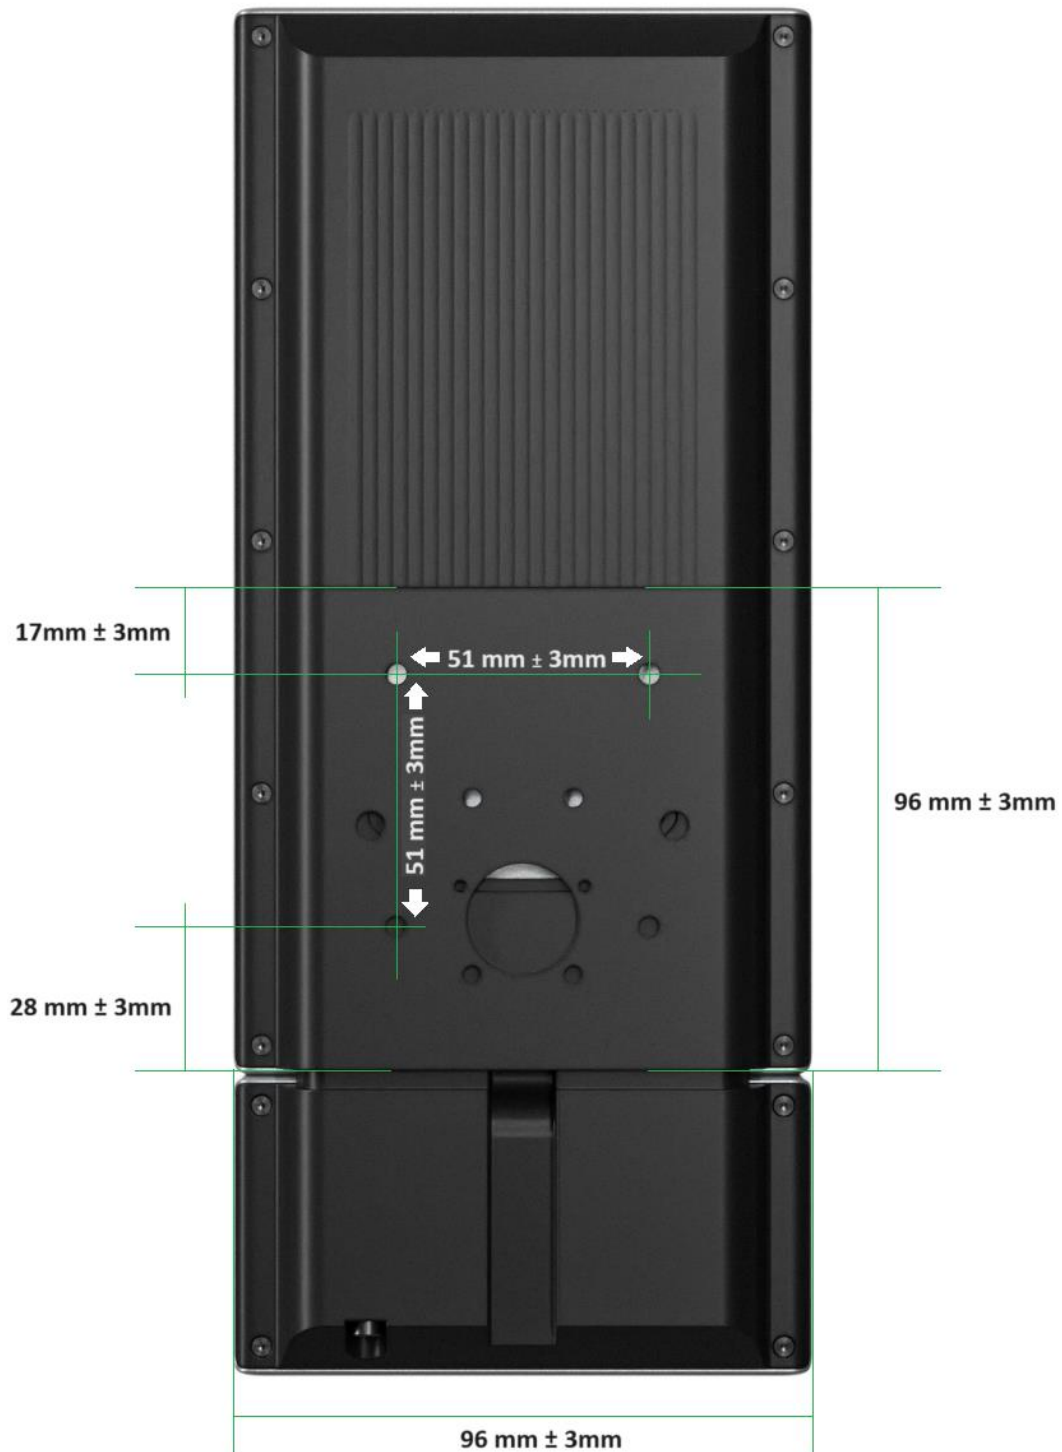

Gabarito de fixação (milímetros)