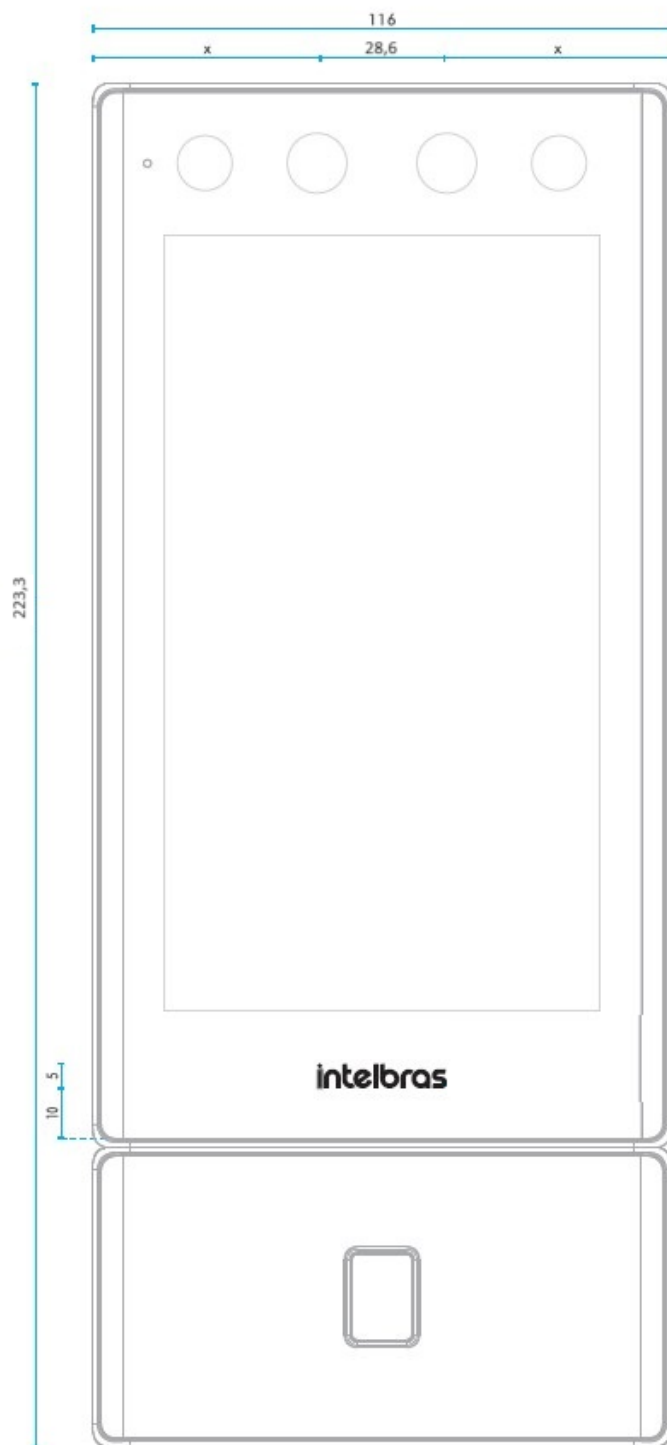

Portas

RS-485	1
<i>Wiegand</i>	1 entrada / saída
RS-232	1
USB	1 USB 2.0 Port
Método de comunicação	1 porta Ethernet (10/100Base-T) e Wi-Fi
Entrada de alarme	2
Saída de alarme	1
Botão de saída	1
Detecção do status da porta	1
Controle de Porta (Relé)	1

Wi-Fi

Antena	Interna
Padrões	IEEE 802.11b, 802.11g, 802.11n
Frequência operacional	2,4 GHz ~ 2,4835 GHz
Largura de banda	Suporta 20 MHz e 40 MHz
Protocolo de segurança	64/128 bits WEP, WPA/WPA2, WPA-PSK/WPA2-PSK
Taxa de transmissão	802.11b: até 11 Mbps 802.11g: até 54 Mbps 802.11n: até 300 Mbps (HT40)

RFID

Tipo antena	Interna
Modulação	ASK
Frequência	13,56 MHz
Taxa de transmissão	106 a 848 kbps
Código de emissão	13M5K2D

Dimensões (mm)