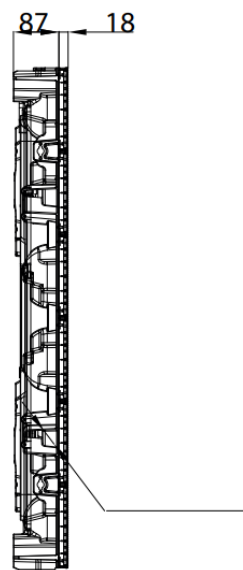

DIMENSÕES GABINETE LINHA 5000 – FIXO OUTDOOR

*EM MILÍMETROS

Peça de conexão