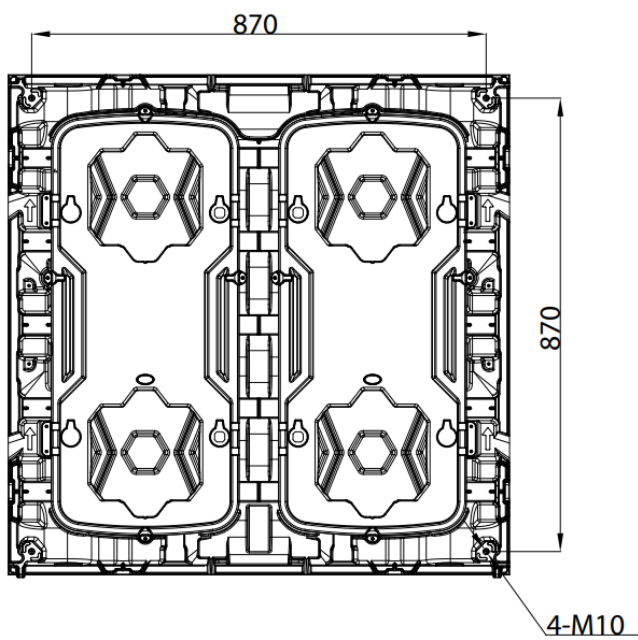

DIMENSÕES GABINETE LINHA 5000 – FIXO OUTDOOR

*EM MILÍMETROS

Peça de conexão