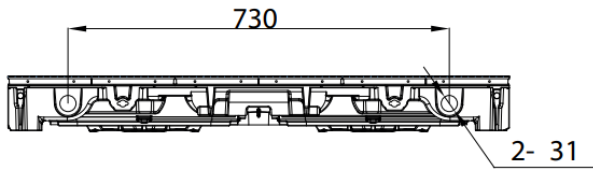

DIMENSÕES GABINETE LINHA 5000 – FIXO OUTDOOR

*EM MILÍMETROS

Peça de conexão