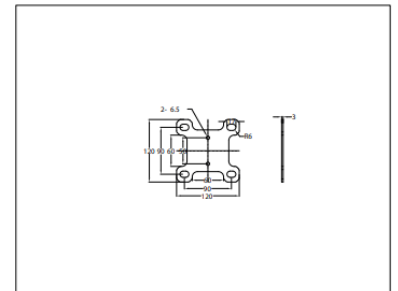

DIMENSÕES GABINETE LINHA 5000 – FIXO OUTDOOR

*EM MILÍMETROS

Peça de conexão