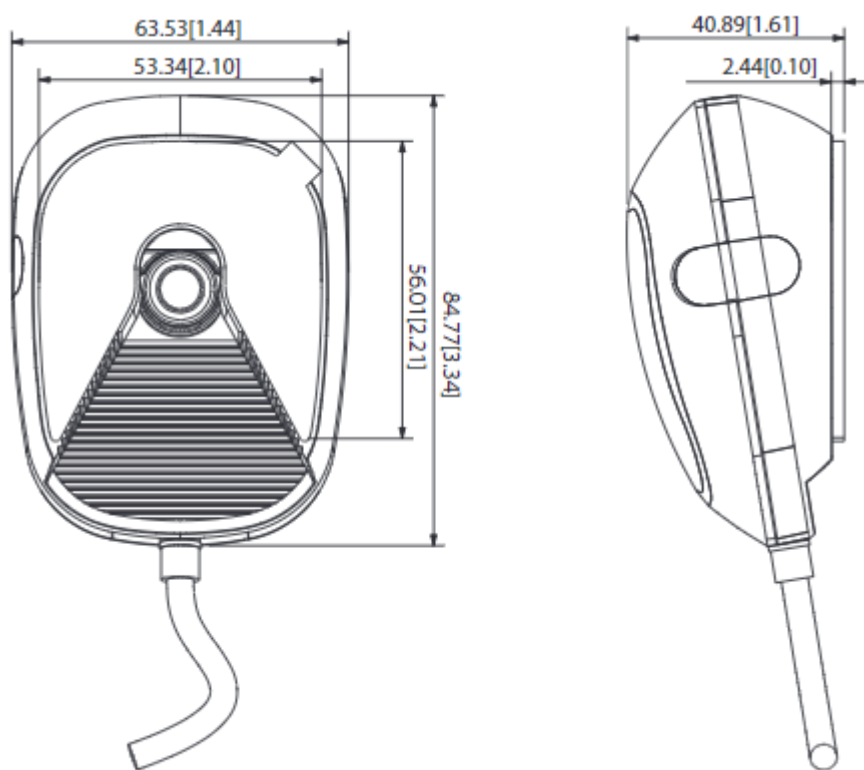

Dimensões (mm)