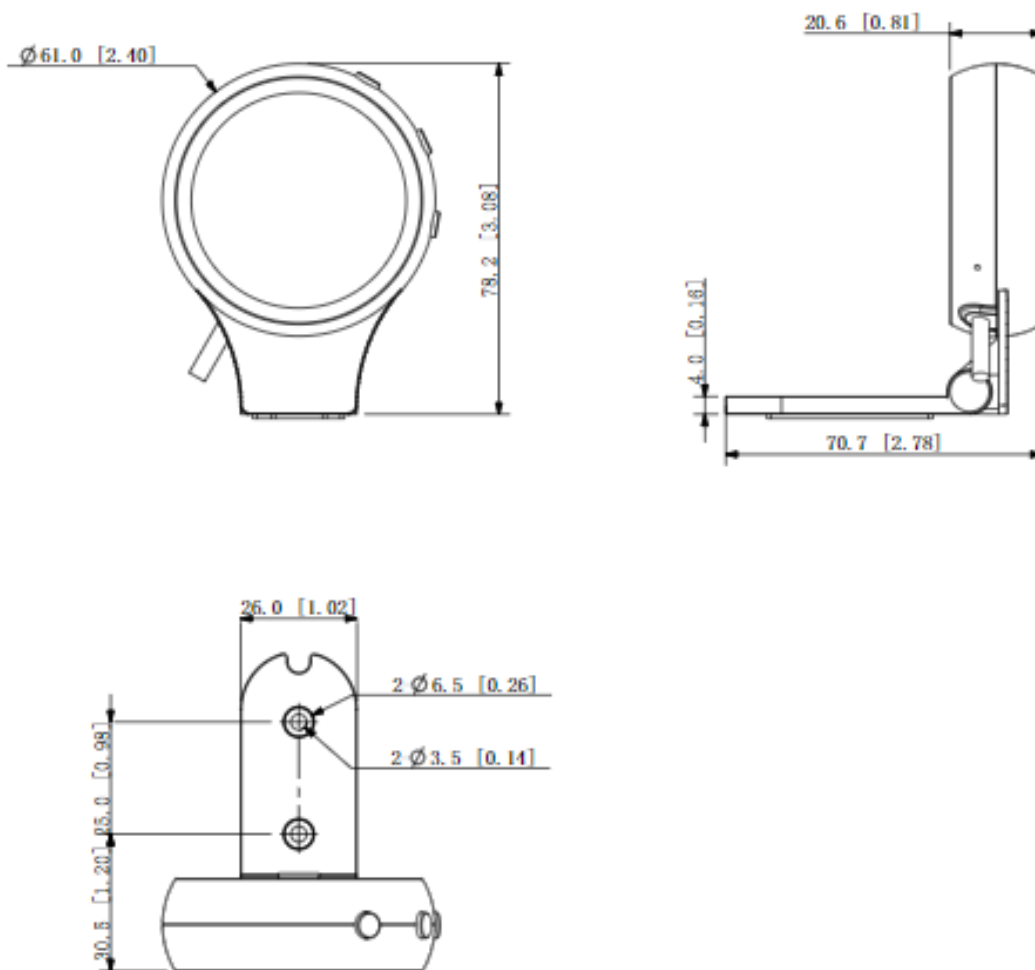

Características Elétricas

Alimentação	12V DC
Consumo máximo de potência	≤ 2 W

Características Mecânicas

Dimensões (L x A x P) (A x Ø)	78 × 61 × 21 mm
Peso	150g
Grau de proteção	IP54
Local de instalação	Interno
Cor Case	Preto

Case

Plástico

Características ambientais

Temperatura de trabalho

-30°C ~+70°C

Dimensões (mm)

Câmera de Monitoramento - Colisão

- » IP54
- » Alta Definição de Imagens Full HD 1080p
- » Menu OSD
- » Cabo extensor de 1 metro

Especificações técnicas

Sensor	1/2.8" CMOS
Pixels efetivos	1920(H) x 1080(V)
Resolução real	Full HD (1080p)
Lente	6 mm
Tipo de lente	Fixa
Ângulo de visão horizontal	58°
Ângulo de visão vertical	34°
Formato de vídeo	NTSC/PAL

Características Elétricas

Alimentação	9V – 16V DC
Consumo máximo de potência	≤ 2 W

Características Mecânicas

Dimensões (L x A x P) (A x Ø)	84,7 × 63,5 × 40,8 mm
Umidade	< 90% (RH)
Peso	237g
Grau de proteção	IP54
Local de instalação	Interno
Cor Case	Preto
Case	Plástico