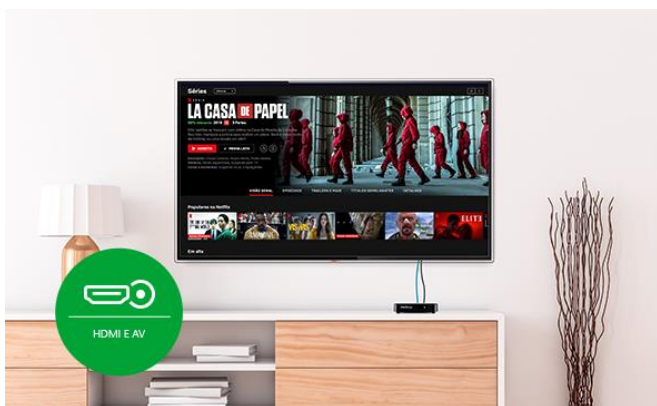

Assistente de voz	Google Assistente
CPU	Quad-core 1.2 GHz 64-bit
Vídeo	1080p@60p
Memória Flash	8 GB
Memória RAM	DDR3 1 GB
Alimentação	5 V / 2A (via fonte de alimentação)
LED indicador de uso	Sim
Dimensão da embalagem (L x A x P)	66 x 127 x 161 mm
Peso líquido	380g
Peso bruto	625g

Cenários de aplicação e Soluções integradas

Conteúdo da embalagem

- » 1 IZY Play
- » 1 controle remoto Bluetooth
- » 1 fonte de alimentação
- » 2 pilhas AAA
- » 1 cabo HDMI
- » 1 guia do usuário