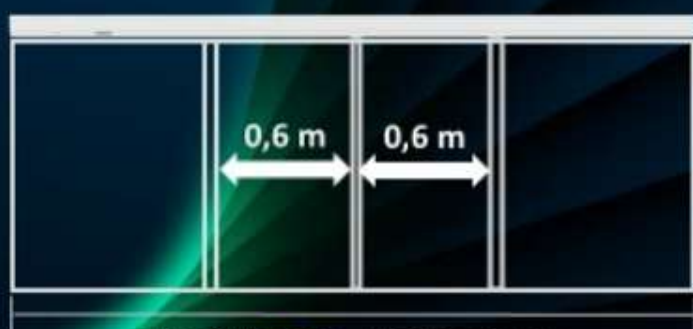

FIQUE POR DENTRO

PD 300 2.2m - Folha Simples

PD 300 2.2m - Folha Dupla

PD 300 3m - Folha Simples

PD 300 3m - Folha Dupla

Toda nossa linha PD 300 pode ser instalada em cenários de portas deslizantes com

FOLHA SIMPLES ou **FOLHA DUPLA**.