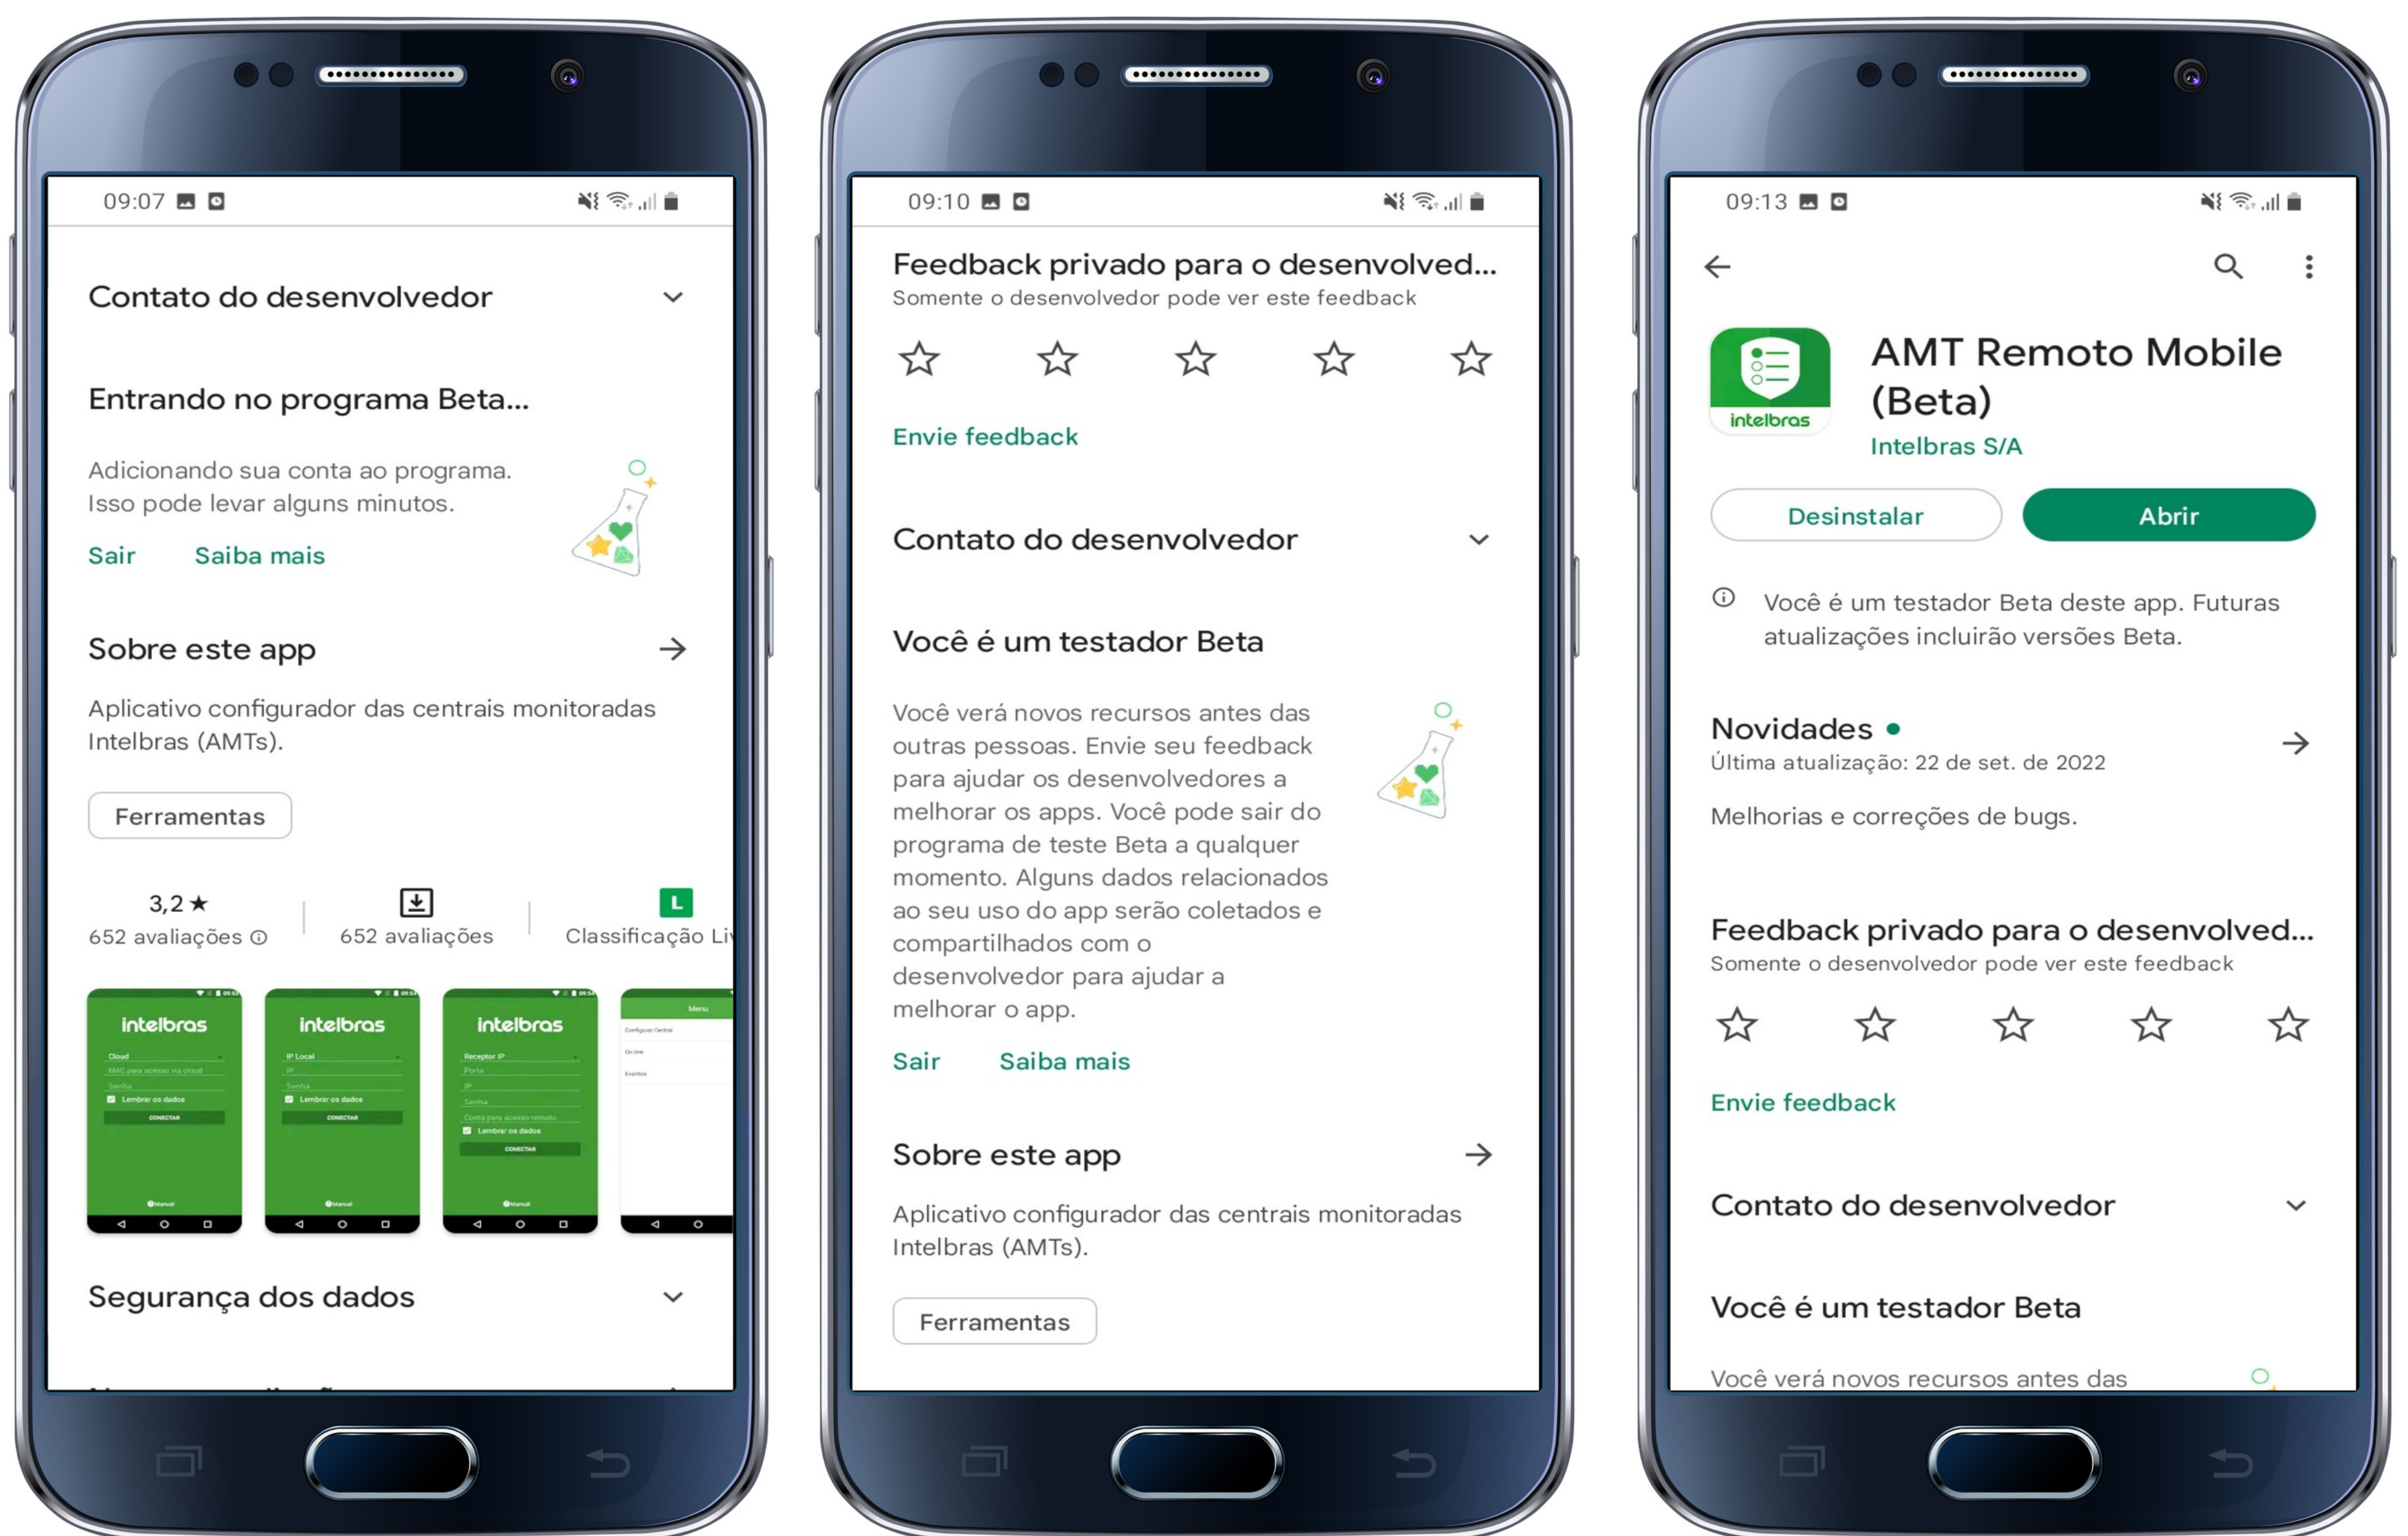

TUTORIAL TÉCNICO

AMT Remoto Mobile
Participação do programa Beta

intelbras

PROGRAMA BETA

Ao aceitar a participação do programa Beta, você irá participar dos testes dos novos recursos antes do lançamento oficial e poderá enviar seu feedback ao desenvolvedor. Alguns dados relacionados ao seu uso do app serão coletados e compartilhados com o desenvolvedor para ajudar a melhorar o app.

COMO REALIZAR A ACEITAÇÃO

Acesse a loja de aplicativos em seu Smartphone Android e busque por "AMT Remoto Mobile"; Desça as informações da página até a opção Participar; Leia os termos e clique em Participar.

PARTICIPANDO DO PROGRAMA BETA

Ao aceitar a participação do programa Beta, a loja leva alguns minutos para atualizar e liberar a versão beta para teste. Após adicionar a sua conta no programa, você terá acesso para atualização do app AMT Remoto Mobile (Beta).