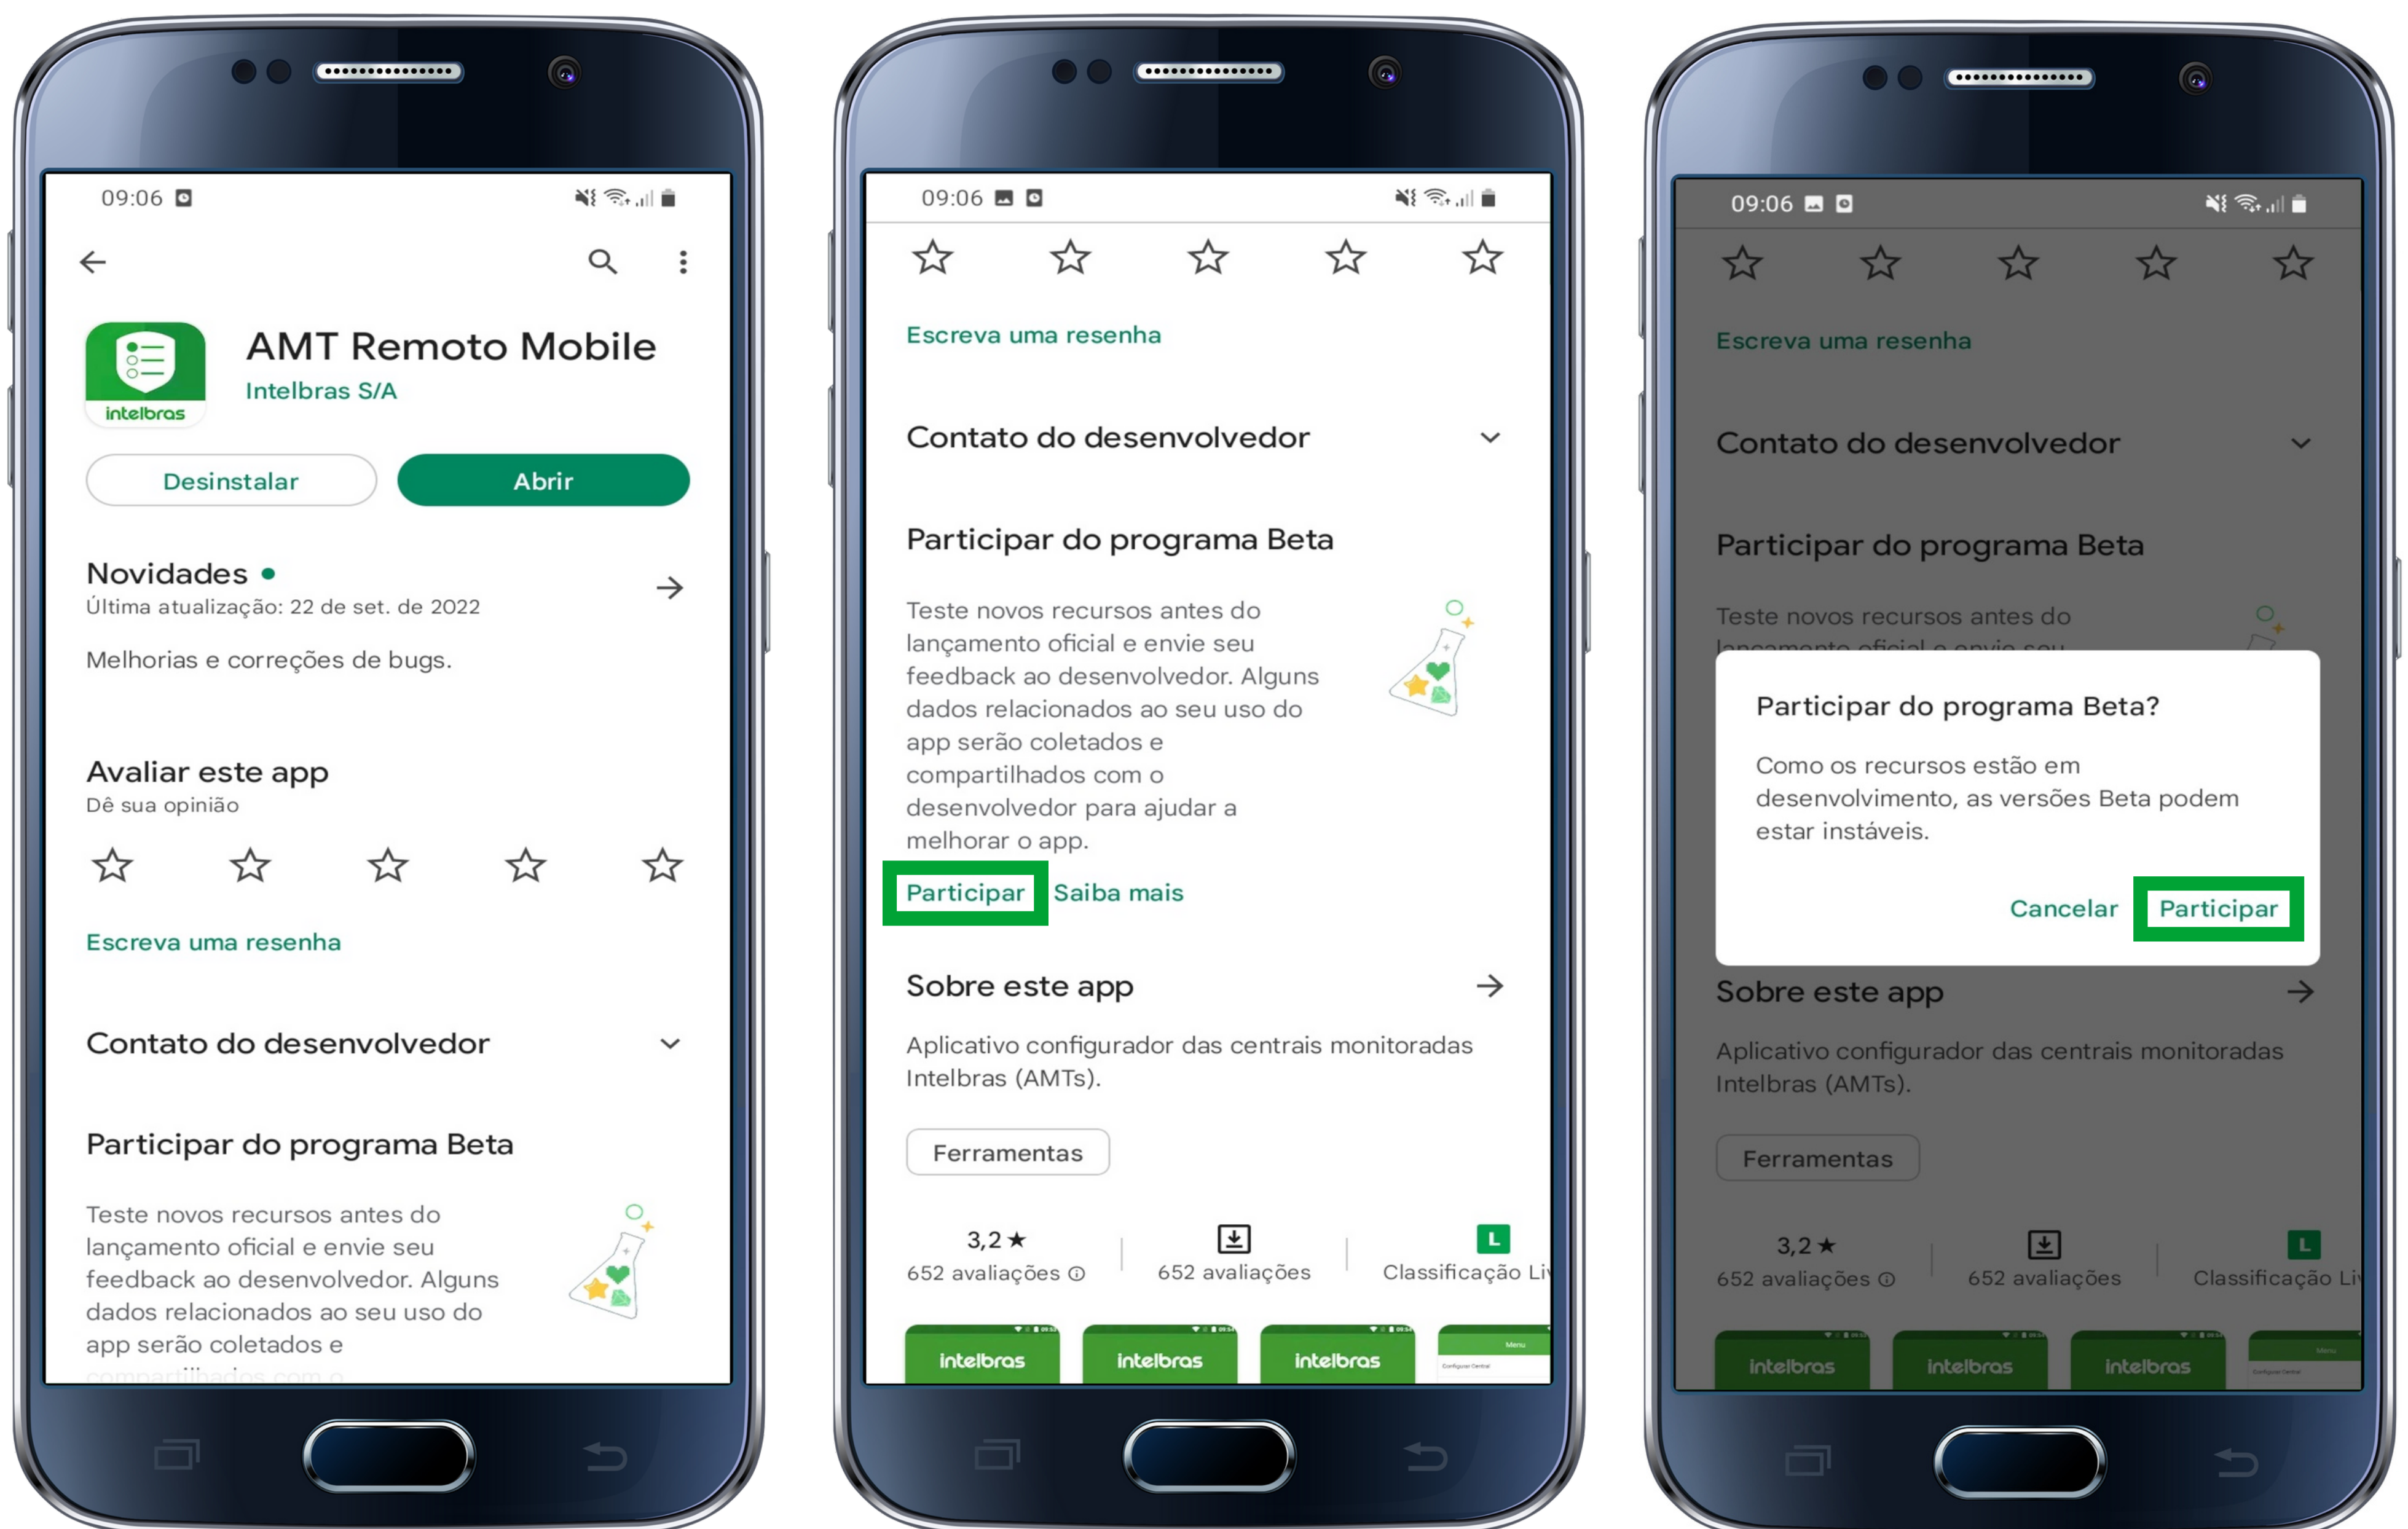

TUTORIAL TÉCNICO

AMT Remoto Mobile
Participação do programa Beta

intelbras

PROGRAMA BETA

Ao aceitar a participação do programa Beta, você irá participar dos testes dos novos recursos antes do lançamento oficial e poderá enviar seu feedback ao desenvolvedor. Alguns dados relacionados ao seu uso do app serão coletados e compartilhados com o desenvolvedor para ajudar a melhorar o app.

COMO REALIZAR A ACEITAÇÃO

Acesse a loja de aplicativos em seu Smartphone Android e busque por "AMT Remoto Mobile"; Desça as informações da página até a opção Participar; Leia os termos e clique em Participar.

PARTICIPANDO DO PROGRAMA BETA

Ao aceitar a participação do programa Beta, a loja leva alguns minutos para atualizar e liberar a versão beta para teste. Após adicionar a sua conta no programa, você terá acesso para atualização do app AMT Remoto Mobile (Beta).