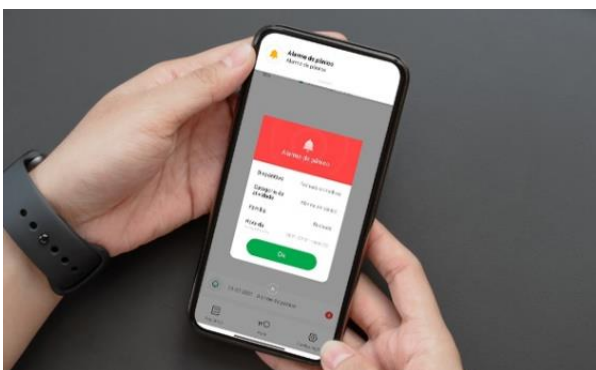

Função pânico

Cadastre uma senha exclusiva para alertar seus familiares que você está em situação de perigo.