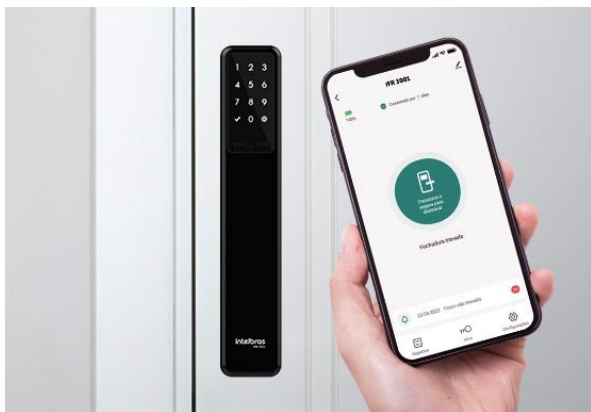

IFR 3001

Fechadura Smart de embutir sem maçaneta

Libere suas visitas de qualquer lugar com o app Izy¹.

- » Cadastro de até 100 senhas e abertura por app IZY Smart¹
- » Gerenciamento remoto de acessos em tempo real¹
- » Fechadura de embutir para portas de 30 a 60 mm de espessura
- » Alimentação por 4 pilhas AA que acompanham o produto, com duração média de 10 meses
- » Travamento automático
- » Senha do pânico¹
- » Mecanismo padrão ABNT 14913 com trinco rolete
- » 2 anos de garantia

Especificações técnicas

Tensão de alimentação	6 Vdc (4 pilhas alcalinas AA – acompanham o produto)
Potência e Consumo (stand by)	Potência: 1,8mW Consumo: 300uA
Contingência	Bateria 9 Vdc
Temperatura de operação	0 a 55°C
Tipo de autenticação	Senha
Capacidade máxima de senhas	Até 100 senhas ¹
Autonomia das pilhas	10 meses para 10 acessos diários (4 pilhas)
Espessura da porta	30 a 60mm
Resistência de impacto	300 Kgf
Garantia	24 meses (02 anos)

Solução completa

A IFR 3001 possui design diferenciado, sofisticação e tecnologia. Ela abre via app¹ ou com até 100 senhas.

¹ Requer hub de automação smart da linha Izy (vendido separadamente).

Libere suas visitas a qualquer momento, onde estiver

Abra remotamente sua fechadura, cadastre usuários e gere acesso. Tudo pelo seu smartphone com o app Izy¹.

¹ Para utilizar sua IFR 3000 com o app Izy, é necessária a sincronização de sua fechadura com um hub de automação da linha Izy..