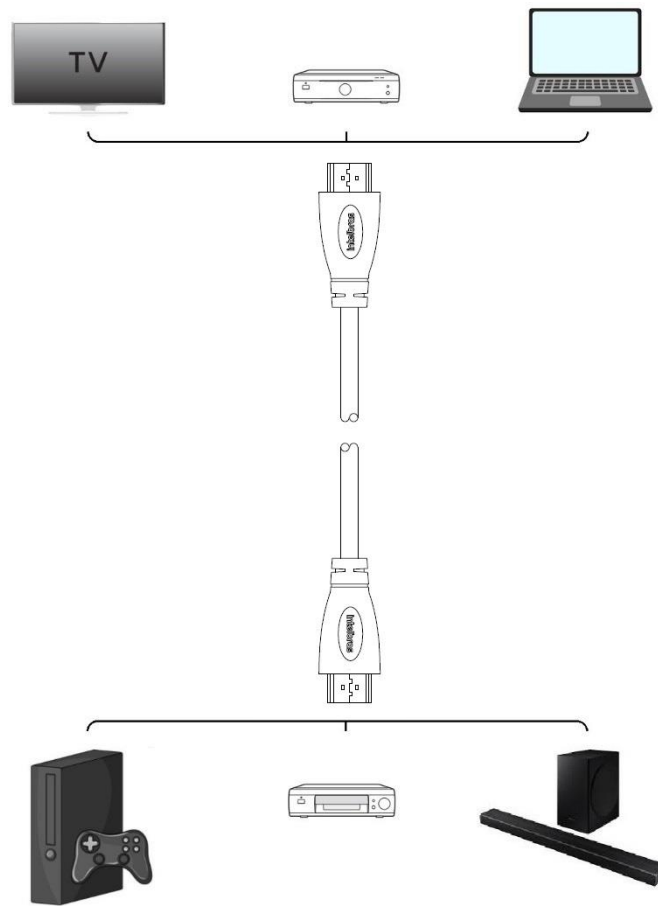

El CHF 2015 es un cable con tecnología HDMI® (High Definition Multimedia Interface) versión 2.0 que permite la transmisión de vídeo y audio de alta resolución entre dispositivos compatibles con esta tecnología, por lo que el cable HDMI CHF 2015 es ideal para conectar de forma sencilla y fácilmente sus dispositivos como televisores, DRV, NVR, proyectores, computadoras portátiles, cine en casa, barras de sonido y otros.

Especificaciones técnicas

Largo	15 metros
Versión	2.0

Construcción de cables	30 AWG / CCS (<i>copper clad steel</i>)
Material del cable	PVC
Conector HDMI	Tipo A - Chapado en oro
Numero de pistas	19 Vías + 1 Tierra
sRGB	✓
YCbCr 4:2:2/4:4:4	✓
8 canales LPCM, 192 kHz, 24-bit áudio	✓
Imagen Blu-ray Full HD y DVD HD	✓
CEC (<i>Consumer Electronic Control</i>)	✓
Ancho de banda	18 Gbps
DVD de audio	✓
Súper audio CD (DSD - <i>Direct Stream Digital</i>)	✓
Deep Color	✓
xvYCC	✓
Auto lip-sync	✓
Audio Dolby TrueHD/DTS-HD	✓
Lista actualizada de comandos CEC	✓
Soporte 3D	✓
Soporte Ethernet (100 Mbit/s)	✓
ARC (<i>Áudio Return Channel</i>)	✓
Resolución máxima de vídeo	4k (3840 x 2160 pixels) / 60 Hz
Máxima resolución de audio	1536 kHz
Soporte de canales de audio	32 canales
4 flujos de audio	✓
2 transmisiones de video	✓
HLG (<i>Hybrid Log-Gamma</i>)	✓
HDR (<i>High Dynamic Range</i>) Estático	✓
HDCP (<i>High-bandwidth Digital Content Protection</i>)	✓

Soluciones integradas

Figura 1 - Escenários de uso