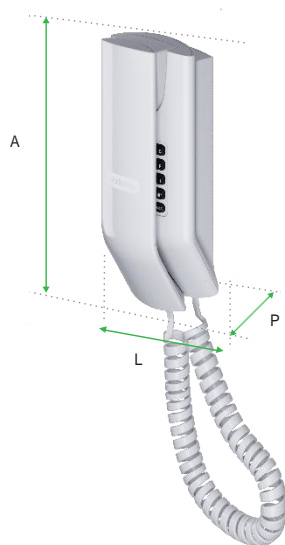

Terminal dedicado

TDMI 300

L	A	P
80 mm	170 mm	58 mm

O terminal dedicado para condomínios TDMI 300 possui a qualidade Intelbras que você já conhece e ainda 2 novas funções:

Tecla Portaria: realiza chamadas diretamente para o porteiro na guarita de maneira prática e rápida.

Tecla Fechadura: Abre o portão com um simples clique, sem a necessidade das linhas de comando.

Características

- » Teclado na base
- » Tecla dedicada para portaria
- » Tecla dedicada para abrir fechadura
- » Fácil instalação
- » Flexibilidade e tamanho compatível com caixas 4 x 2
- » Volume de toque ajustável

Especificações técnicas

Alimentação (ramal)	22VDC – 60VDC
Proteção elétrica	Contra transientes na entrada de ramal
Consumo em repouso	+/- 250uA @30V
Consumo em operação	20 mA
Distância máxima entre o telefone e a central com cabo CI-40 / CTP APL	250 m (placas de ramais desbalanceados) 2500 m (placas de ramais balanceados)
Tipo de conexão	RJ11
Campainha	2 níveis (alto e baixo, nível superior a 70dBm)
Número máximo de extensões	03 por ramal
Duração do Flash	600 ms
Sinalização de linha	Tom (DTMF)

Nível de DTMF	-8 dBm (grupo de alta frequência) -10 dBm (grupo de baixa frequência)
Tensão de Ring	50Vrms – 150Vrms (AC)
Impedância de gancho	120 KΩ
Utilização	Central de portaria
Teclas dedicadas	Portaria e Fechadura
Condições ambientais	Temperatura: -5°C a 55°C
Umidade relativa do ar	10 a 90% (sem condensação)
Fixação	Parede (padrão caixa 4x2)
Cor	Cinza ártico