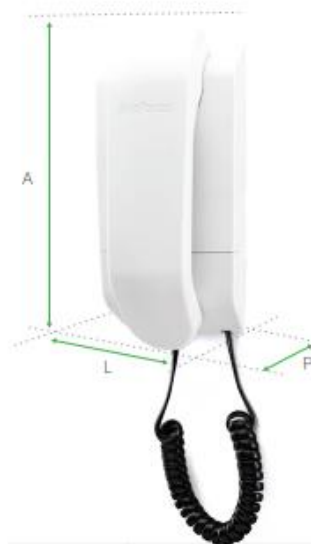

L	A	P
89,3 mm	173,5 mm	59 mm

**PRODUZIDO NO
POLO INDUSTRIAL
DE MANAUS**

CONHEÇA A AMAZÔNIA