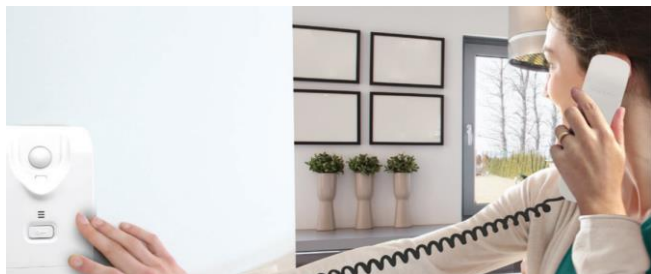

Características

Mais comodidade e segurança

O morador não precisa sair de casa para atender suas visitas. Com o IPR1010 é possível atender e abrir o portão ao visitante através do módulo interno.

Alimentação bivolt