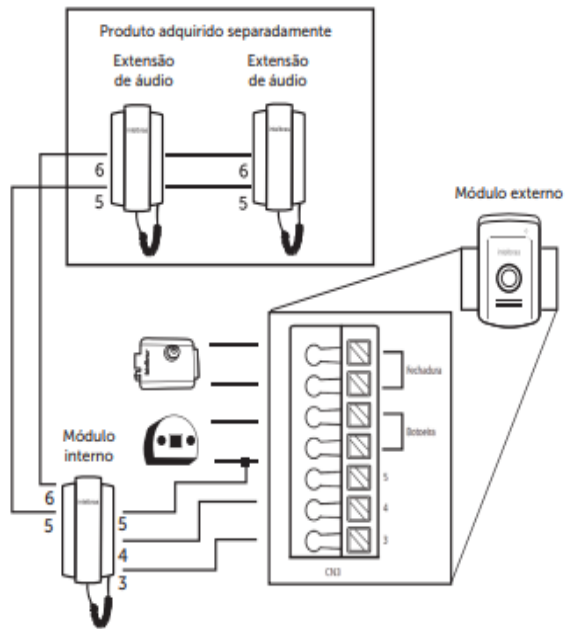

Características

Mais comodidade e segurança

O morador não precisa sair de casa para atender suas visitas. Com o IPR1010 é possível atender e abrir o portão ao visitante através do módulo interno.

Alimentação bivolt

Mais facilidade na instalação com a alimentação elétrica direto no módulo interno.

Entrada para botoeira

Mais comodidade e praticidade ao usuário: não é necessário o uso de chaves para abrir a porta quando estiver do lado de dentro da residência.

Alarme antivolação (tamper)

Em caso de vandalismo do módulo externo, um alarme é disparado.

Permite até 3 extensões de áudio

O usuário pode atender suas visitas de diversos lugares da casa.

Função não perturbe

Caso necessite de maior privacidade, o usuário ativa a função que inibe o toque da campainha por um intervalo de até 12 horas.

Cenário de instalação

Cenário 1- Fechadura elétrica

Cenário 2- Portão de garagem