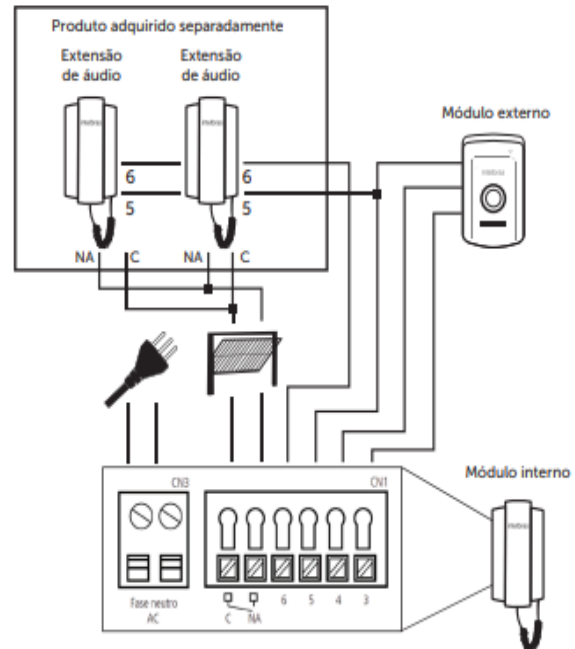

Geral

Ambiente de operação	Temperatura: -10 °C a 60 °C Unidade: 10% a 90% RH
Dimensões (L × A × P)	94,4 × 145 × 54,7 mm
Peso	116 gramas

Conexões

Fechaduras elétrica	12 V / 1 A
Botoeira	Normalmente aberta
Módulo interno	Conexão a 3 fios

Mais facilidade na instalação com a alimentação elétrica direto no módulo interno.

Entrada para botoeira

Mais comodidade e praticidade ao usuário: não é necessário o uso de chaves para abrir a porta quando estiver do lado de dentro da residência.

Alarme antivolação (tamper)

Em caso de vandalismo do módulo externo, um alarme é disparado.

Permite até 3 extensões de áudio

O usuário pode atender suas visitas de diversos lugares da casa.

Função não perturbe

Caso necessite de maior privacidade, o usuário ativa a função que inibe o toque da campainha por um intervalo de até 12 horas.

Cenário de instalação

Cenário 1- Fechadura elétrica

Cenário 2- Portão de garagem