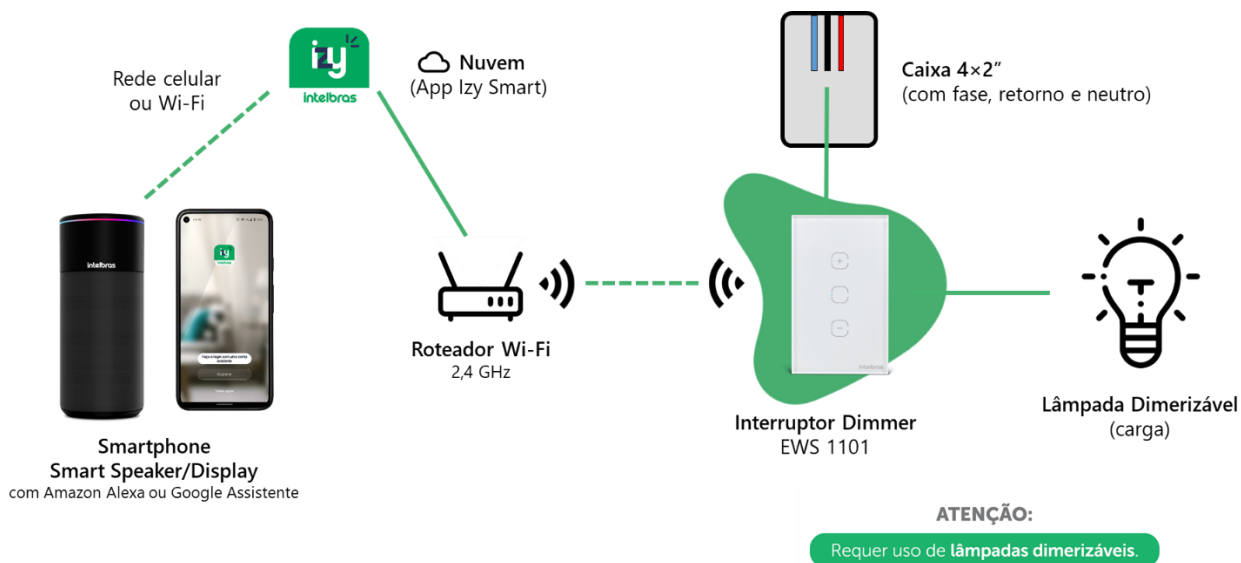

Cenário de aplicação

Imagens meramente ilustrativas
Android e Google são marcas registradas da Google LLC. Amazon, Alexa e todos os logotipos relacionados são marcas registradas da Amazon.com, Inc e suas afiliadas.