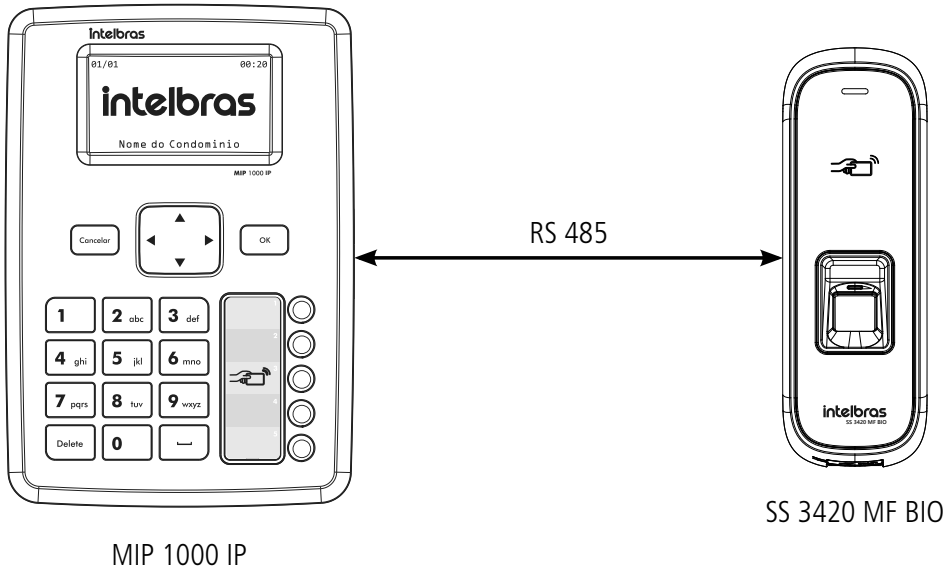

ADENDO

Caro usuário,

O controlador de acesso SS 3420 MF BIO pode ser integrado com o módulo inteligente de portaria MIP 1000 IP e com o software de controle de acesso condominial SGA 1000 IP.

Para utilizar o equipamento no modo *MIP*, garanta que exista comunicação (via RS 485) entre o SS 3420 MF BIO e o MIP 1000 IP. A detecção será automática e acontecerá no primeiro minuto após a inicialização dos dispositivos. Para mais informações, acesse o manual completo no nosso site: www.intelbras.com.br.