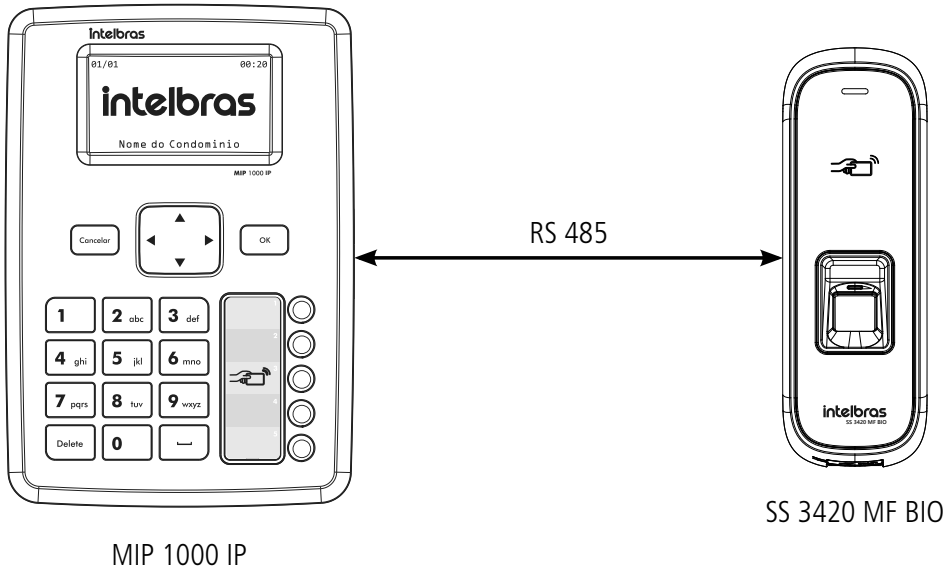

APÉNDICE

Caro usuario,

El controlador de acceso SS 3420 MF BIO se puede integrar con el módulo de conserjería inteligente MIP 1000 IP y el software de control de acceso a condominios SGA 1000 IP.

Para utilizar el equipo en modo MIP, asegúrese de que haya comunicación (vía RS 485) entre el SS 3420 MF BIO y el MIP 1000 IP. La detección será automática y ocurrirá dentro del primer minuto después de que se inicien los dispositivos.