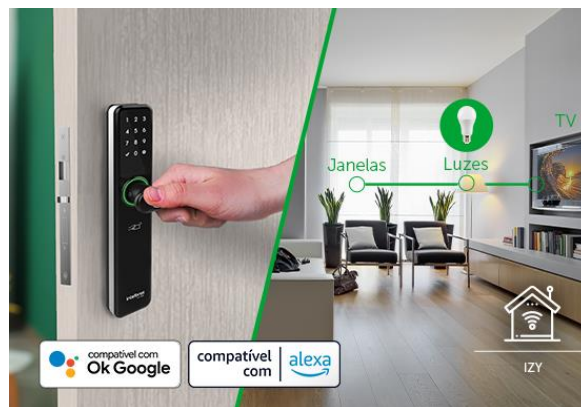

IFR 7000+

Fechadura Smart de embutir com maçaneta

A versão completa que a sua solução precisa: libere acessos remotamente e tenha mais praticidade com design sofisticado.

- » Até 15 senhas de acesso
- » Cadastro de até 100 biometrias
- » Cadastro de até 100 tags de proximidade
- » Acompanha duas chaves mecânicas para contingência
- » Gerenciamento remoto de acessos em tempo real
- » Fechadura de embutir para portas de 30 a 60 mm de espessura
- » Alimentação por 4 pilhas AA que acompanham o produto, com duração média de 10 meses
- » Travamento automático
- » Biometria de alta precisão na maçaneta
- » Mecanismo padrão ABNT 14913
- » 2 anos de garantia
- » **ACOMPANHA HUB DE AUTOMAÇÃO ICA 1001**

Solução completa

Com a IFR 7000+ você tem a solução completa para mais praticidade na sua casa: o kit acompanha a fechadura smart e o hub de automação que permite o uso das funções com app.

Completa em tudo

A IFR 7000+ tem design sofisticado e permite 5 formas de abertura: senha, biometria, tag, chave ou app Izy.

Controle a entrada de usuários de onde estiver

O app Izy permite a liberação de acessos em tempo real remotamente ou com envio de uma senha temporária, com controle de locais, horários e datas

Cria cenário de automação

Crie rotinas de acionamento e controle dispositivos como lâmpadas, televisões e aparelhos de ar-condicionado pelas senhas da sua fechadura.

Novo mecanismo de fácil instalação

Mecanismo de alta resistência compatível com fechaduras convencionais, padrão ABNT 14913, e alimentação por 4 pilhas AA com autonomia de 10 meses.