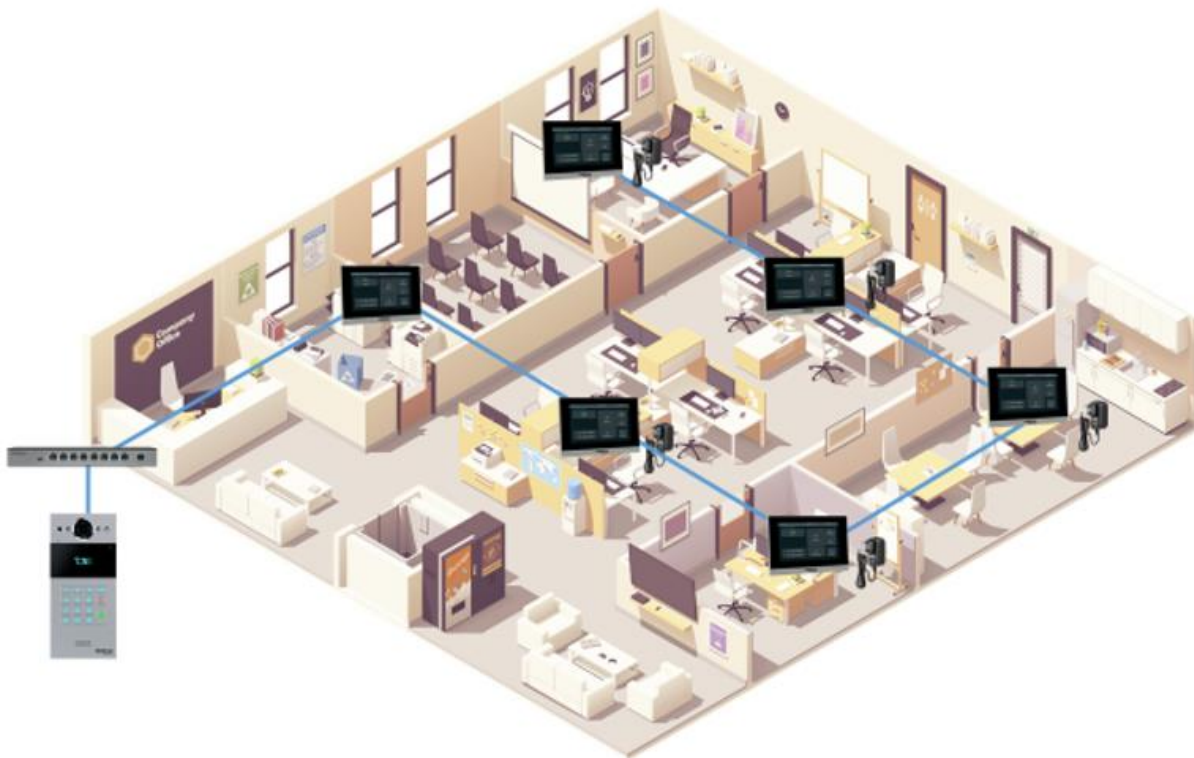

TVIP 3000 WIFI

Terminal de vídeo IP universal

O TVIP 3000 WIFI é um terminal de vídeo IP universal compatível com sistemas e equipamentos de mercado. É uma solução eficiente para soluções de interfonia de áudio e vídeo.

Integração com a Linha XPE IP

Videochamadas através do TVIP 3000 WIFI quando ele estiver integrado com um porteiro XPE IP com câmera.

Simplicidade na solução

Comunicação sem PABX IP para soluções internas de condomínios com até 500 apartamentos.

Integração com câmeras

Possibilita a integração com câmeras IP (protocolo RTSP) para acesso à imagens em tempo real.

Integração com XPE IP e câmeras

O TVIP 3000 WIFI possui tela de 7 polegadas com touch screen capacitivo, facilitando a interação com o produto.

Cascadeamento de Terminais TVIP 3000 WIFI

É possível cascadear até 6 Terminais TVIP 3000 WIFI. Basta alimentar corretamente o produto para criar cenários mais práticos e simples.

Fotos do produto

Importante! A Linha TVIP 3000 é Universal, atuando com protocolo SIP 2.0. Isso permite que ela seja integrada com outras plataformas e produtos. Os produtos da linha SVIP: PVIP 1000, TVIP 500HF, TVIP 2000HF atuam com protocolo fechado de comunicação. Sendo assim, não indicamos a integração do TVIP 3000 WIFI com produtos da linha SVIP.