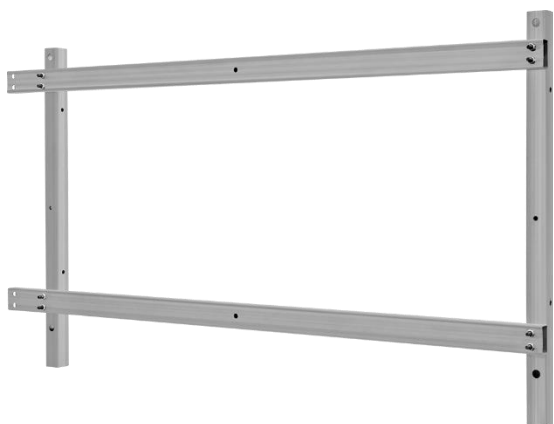

Suporte de Parede para Monitor de Video Wall SWL 7049

- ». Compatível com o Monitor para Video Wall de tamanho 49" (MWL 7249);
- ». Feito de aço tipo SECC de alta resistência;
- ». Instalação em paredes;
- ». Fácil instalação e manutenção;

INSTALAÇÃO
INTERNA

GARANTIA DE
QUALIDADE

Especificações técnicas

Tamanhos de Tela Suportados	49"
Monitor para Video Wall Compatível	MWL 7249
Local de Instalação	Paredes

Características Mecânicas

Material	Aço tipo SECC de alta resistência
Peso Líquido	10,0 kg
Dimensões	1078,0 × 608,0 × 50,0 mm

Dimensões