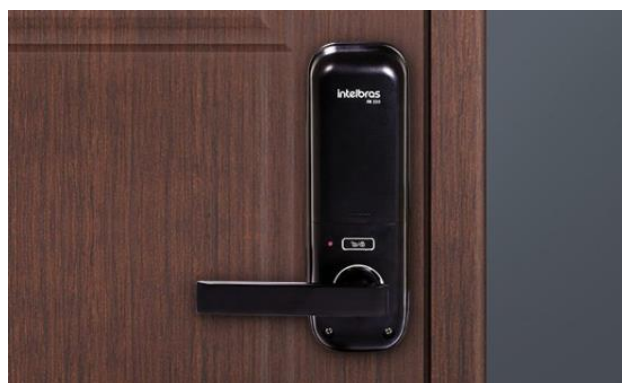

FR 320

Fechadura Digital de embutir

A fechadura digital que traz mais praticidade e maior proteção ao seu dia a dia.

- » Cadastro de até 100 tags de proximidade
- » Cadastro de até 4 senhas de acesso
- » Teclado touch screen
- » Fechadura de embutir para portas de 35 a 50 mm de espessura
- » Alimentação por 4 pilhas AA que acompanham o produto, com duração média de 1 ano
- » Travamento automático
- » 2 anos de garantia

Especificações técnicas

Tensão de alimentação	6 Vdc (4 pilhas alcalinas AA - acompanha o produto)
Contingência	9 Vdc (1 bateria alcalina – não acompanha o produto)
Temperatura de operação	-10 a 55°C
Tipo de autenticação	Senha numérica e tag de proximidade
Capacidade máxima de senhas	Até 4 senhas (de 4 a 12 dígitos)
Capacidade máxima de tags	100 (acompanha 3 tags adesivas e 3 tags chaveiros na embalagem)
Tipo de chaveiro de proximidade (TAG)	MIFARE ISSO/IEC 14443A
Tecnologia	RFID, frequência 13,56 MHz, modulação ASK, potência 93,5 dBuV/m @ 10 m
Autonomia de pilhas	1 ano para 10 acessos diários
Espessura da porta	35 a 50 mm
Dimensões da unidade externa (L x A x P)	80,8 x 229 x 63,1 mm
Dimensões da unidade interna (L x A x P)	74,7 x 227,9 x 75 mm
Resistencia ao impacto	300 kgf
Material	Alumínio, zinco, ABS

Não se preocupe mais em carregar ou procurar suas chaves

FR 320 pode ser aberta com senha numérica pelo teclado (até 4 senhas) ou através da tag de acesso.

Senha protegida e Não perturbe

A função Senha protegida fornece números para digitar depois da senha e a Não perturbe desabilita a abertura por fora

Um aviso se alguém tenta entrar

A fechadura emite um aviso sonoro de 1 minuto quando negadas 5 tentativas consecutivas de abertura ou se tentarem violar

Não tem certeza se trancou a porta?

A FR 320 possui sensor programável que realiza o travamento automático da porta assim que ela é fechada