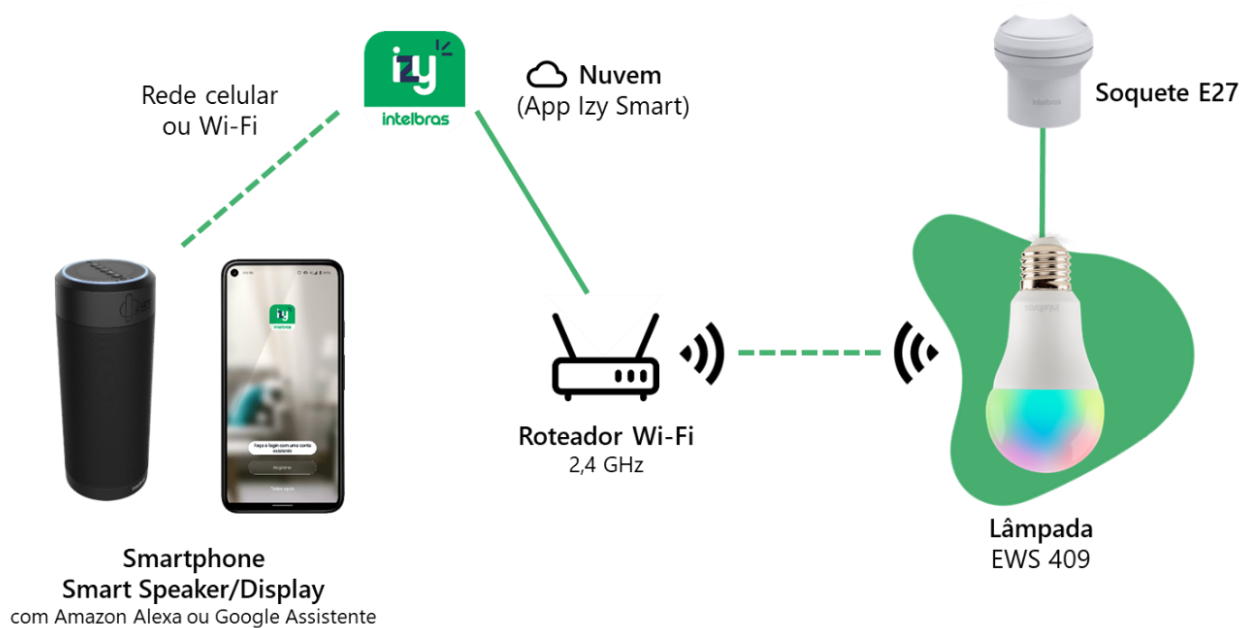

EWS 409

Lâmpada LED Smart Wi-Fi

Controle a iluminação de seus ambientes através do seu smartphone ou por comandos de voz. A lâmpada LED smart EWS 409 permite acender e apagar a luz à distância, programar horários para acionamento automático, e realizar rotinas e automações vinculadas aos outros dispositivos Izy. É possível ajustar a intensidade do brilho da luz, escolher entre tom de branco quente (para ter um ambiente mais relaxante) ou branco frio (para ambientes de trabalho que exigem foco) ou até 16 milhões de cores diferentes, tudo através do app Izy Smart ou através dos assistentes de voz Amazon Alexa e Google Assistente. Para instalar basta encaixar o produto em um bocal padrão E27 em um local com sinal de rede Wi-Fi.

- » Controle e automatize sua iluminação com o app Izy Smart
- » Escolha entre 16 milhões de cores para o seu ambiente
- » Ajuste de intensidade de brilho da luz e da temperatura – branco quente ou branco frio
- » Fluxo luminoso de 806 lúmens
- » Compatível com Amazon Alexa e Google Assistente para comandos por voz
- » Sem necessidade de hub de automação

Dimensão do produto (L x A x P)

60 x 104,5 x 60 mm

Peso do produto

62 g

Fotos do produto

Cenário de aplicação

Imagens meramente ilustrativas
Android e Google são marcas registradas da Google LLC. Amazon, Alexa e todos os logotipos relacionados são marcas registradas da Amazon.com, Inc e suas afiliadas.