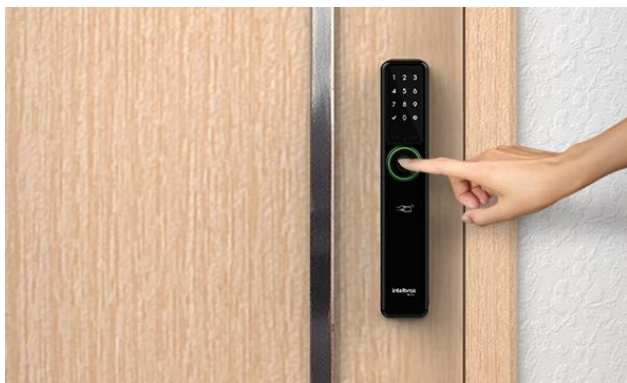

FR 701

Fechadura digital de embutir sem maçaneta FR 701

Fechadura digital inovadora ideal para portas com puxadores. Sofisticação para deixar sua casa mais prática e segura.

- » Até 9 senhas de acesso
- » Cadastro de até 100 biometrias
- » Cadastro de até 100 tags de proximidade
- » Acompanha duas chaves mecânicas para contingência
- » Mecanismo padrão ABNT 14913
- » Fechadura de embutir para portas de 30 a 60 mm de espessura
- » Alimentação por 4 pilhas AA que acompanham o produto, com duração média de 12 meses
- » Travamento automático
- » 2 anos de garantia

Especificações técnicas

Tensão de alimentação	6 Vdc (4 pilhas alcalinas AA – acompanham o produto)
Contingência	Chave mecânica ou bateria 9 Vdc
Temperatura de operação	0 a 55°C
Frequência de operação da tag	13,56 MHz
Tipo de cartão	MIFARE ISSO/IEC 14443 A
Tipo de autenticação	Biometria, senha ou tag de proximidade
Capacidade máxima de tag	100
Capacidade máxima de biometrias	100
Capacidade máxima de senhas	1 de adm, 4 de uso diário e 4 de visitantes
Autonomia das pilhas	1 ano para 10 acessos diários (4 pilhas)
Espessura da porta	30 a 60mm
Resistência de impacto	300 Kgf

Design sofisticado e tecnológico para o ambiente

Ideal para portas de 30 a 60 mm de espessura, o FR 701 tem design exclusivo e traz mais segurança à sua casa e mais praticidade ao seu dia a dia.

Alimentação por pilhas

A fechadura FR 701 é alimentada por quatro pilhas alcalinas AA e possui duração média de 1 ano (até 10 acessos diários).