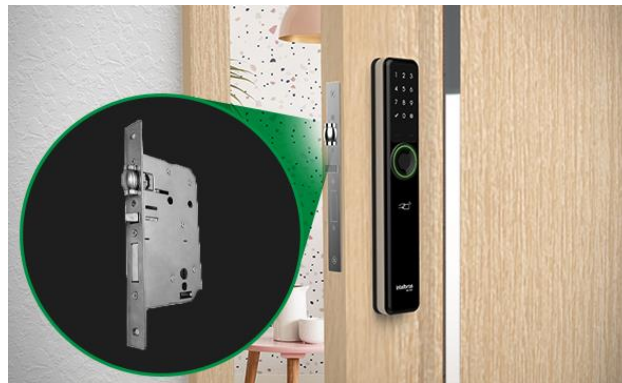

Fácil instalação com mecanismo padrão ABNT 14913¹

Retire a fechadura antiga da sua porta, encaixe o mecanismo FR 701 e finalize a instalação com os furos e encaixes necessários para melhor fixação.

¹ O produto pode ser instalado em diversos tipos de portas. A ilustração acima refere-se ao padrão ABNT 14913, que facilita a substituição de fechaduras convencionais do mesmo padrão. Para mais informações, consulte o manual de instalação.