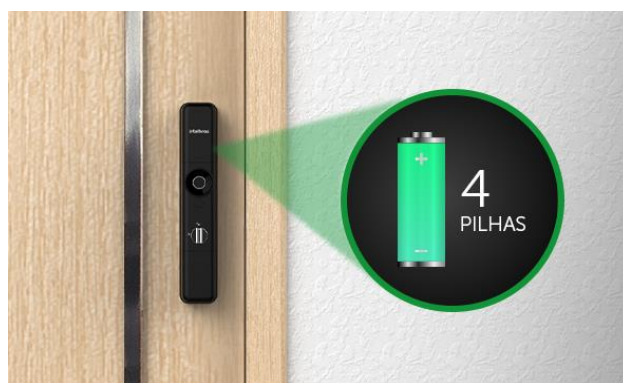

FR 701

Fechadura digital de embutir sem maçaneta FR 701

Fechadura digital inovadora ideal para portas com puxadores. Sofisticação para deixar sua casa mais prática e segura.

- » Até 9 senhas de acesso
- » Cadastro de até 100 biometrias
- » Cadastro de até 100 tags de proximidade
- » Acompanha duas chaves mecânicas para contingência
- » Mecanismo padrão ABNT 14913
- » Fechadura de embutir para portas de 30 a 60 mm de espessura
- » Alimentação por 4 pilhas AA que acompanham o produto, com duração média de 12 meses
- » Travamento automático
- » 2 anos de garantia

Diversas formas de acesso

Você pode abrir a sua fechadura digital de 4 formas diferentes. É possível cadastrar até 100 biometrias, 100 tags e 9 senhas. Acompanha 2 chaves físicas.

Fácil instalação com mecanismo padrão ABNT 14913¹

Design sofisticado e tecnológico para o ambiente

Ideal para portas de 30 a 60 mm de espessura, o FR 701 tem design exclusivo e traz mais segurança à sua casa e mais praticidade ao seu dia a dia.

Alimentação por pilhas

A fechadura FR 701 é alimentada por quatro pilhas alcalinas AA e possui duração média de 1 ano (até 10 acessos diários).