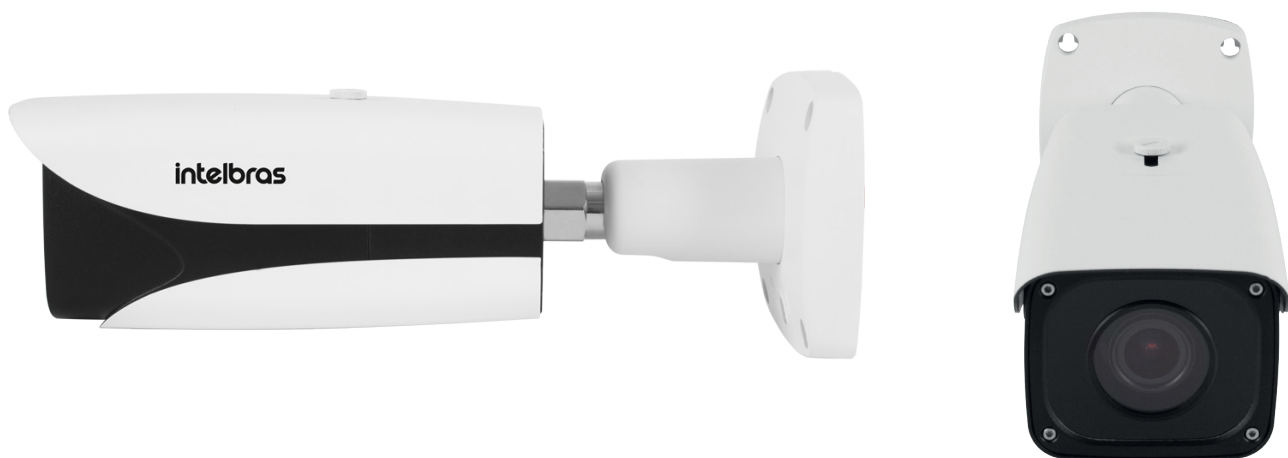

Análise inteligente de vídeo	Linha virtual Cerca virtual Abandono/Retirada de objetos Deteção de Face Mudança de cena Deteção de áudio
Foto	Até 7 fotos por segundo
Formato do vídeo	NTSC
Bit rate	H.265: 14 kbps a 9984 kbps H.264: 28 kbps a 10240 kbps MJPEG: 40 kbps a 40960 kbps
Taxa de frames	Stream principal: 4M/QWHD/3M/1080p/ 1,3M/720p (1 a 30 FPS) Stream extra: D1/CIF (1 a 30 FPS)
Áudio	
Compressão de áudio	G711a/G711u
Entrada/saída de áudio	1 entrada/1 saída
Rede	
Interface	RJ45 (10/100Base-T)
Protocolos e serviços suportados	IPv4/IPv6, HTTP, HTTPS, SSL, TCP/IP, UDP, UPnP, ICMP, IGMP, SNMP, RTSP, RTP, SMTP, NTP, DHCP, DNS, PPPoE, DDNS, FTP, Filtro IP, QoS, Multicast, Bonjour, ARP, Onvif, Genetec
Serviços DDNS	Intelbras DDNS, No-IP, DynDNS
Configuração de nível de acesso	Até 10 acessos simultâneos
Navegador	Internet Explorer®, Google Chrome® e Mozilla Firefox®¹
Smartphone	iOS e Android
Aplicações e monitoramento	Intelbras SIM Plus, Intelbras Security Center
Interface auxiliar	
Alarme	2 entradas/1 saída
Características ambientais	
Distância máxima do infravermelho	50 metros
Alimentação	12 Vdc/PoE (802.3af)
Nível de proteção	IP67
Consumo de energia	Máx. 11,5 W
Temperatura de operação	-10 a 60 °C
Dimensões (L x A x P)	94,8 x 94,8 x 273,3 mm
Peso	1045 g

¹ O acesso via navegador Firefox só é compatível até a versão 51.0.1.

Fotos do produto

Este produto deve ser instalado e configurado por um **técnico qualificado**

Internet Explorer é marca registrada da Microsoft Corporation.

Suporte a clientes: (48) 2106 0006
Fórum: forum.intelbras.com.br
Suporte via chat: intelbras.com.br/suporte-tecnico
Suporte via e-mail: suporte@intelbras.com.br

SAC: 0800 7042767
Onde comprar? Quem instala?: 0800 7245115
01.18

intelbras