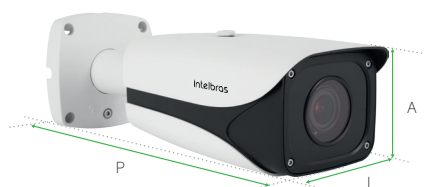

Câmera IP bullet

VIP 5450 Z

ZOOM
MOTORIZADO

CARTÃO SD

4.0
megapixels
RESOLUÇÃO REAL

H.265

COMPRESSÃO
DE VÍDEO

ANÁLISE
INTELIGENTE
DE VÍDEO

L	A	P
94,8 mm	94,8 mm	273,3 mm

1045 g

A VIP 5450 Z é uma câmera robusta, que proporciona alta definição de imagens e é ideal para grandes projetos. Ela conta com IP67, podendo ser instalada em ambientes internos e externos, e possui recursos que facilitam a instalação, como zoom motorizado e ajuste automático de foco.

Características

- » Resolução – 4 megapixels
- » Lente de 2.7 a 12 mm motorizado
- » Compressão de vídeo H.265
- » IR inteligente com alcance de 50 metros
- » Índice de proteção IP67
- » Suporte a PoE
- » Compatível com Intelbras Cloud
- » Função WDR (120 dB)
- » Microcartão SD de até 128 GB (cartão não incluso)

Especificações técnicas

Geral	
Processador	Ambarella
Sistema operacional	Linux embarcado
Interface do usuário	Web, SIM e iSIC
Câmera	
Sensor de imagem	1/3" Sony Exmor CMOS
Obturador eletrônico	1/3s a 1/100.000s
Iluminação mínima	0,03 lux: colorido
	0 lux: preto & branco (IR ligado)
Relação sinal-ruído	>50 dB
Saída de vídeo	BNC (1,0 Vp-p/75 Ω)
Controle de ganho	Automático/Manual
Balanco do branco	Automático/Manual
Redução de ruído	3D
Máscaras de privacidade	4
Compensação de luz de fundo	BLC, HLC e WDR (120dB)
Perfil Dia/Noite	Automático (ICR)/Colorido/Preto e branco
Modos de vídeo	Automático (ICR)/Colorido/Preto e branco
Deteção de vídeo	Até 4 regiões de deteção
Lente	
Distância focal	2,7 a 12 mm
Abertura máxima	F1.4
Zoom óptico	4,4x
Controle de foco	Automático/Manual
Ângulo de visão	H: 100° a 35°, V: 54° a 20°
Tipo de lente	Varifocal motorizada
Tipo de montagem	Montada em placa
Vídeo	
Compressão de vídeo	H.265/H.264/MJPEG
	4M (2688 x 1520) / QWHD (2560 x 1440)
	3M (2304 x 1296) / 1080p (1920 x 1080)
Resolução de imagem	SXGA (1280 x 1024) / 1,3 M (1280 x 960)
Proporção da tela	720p (1280 x 720) / D1 (704 x 480)
	CIF (352 x 240)