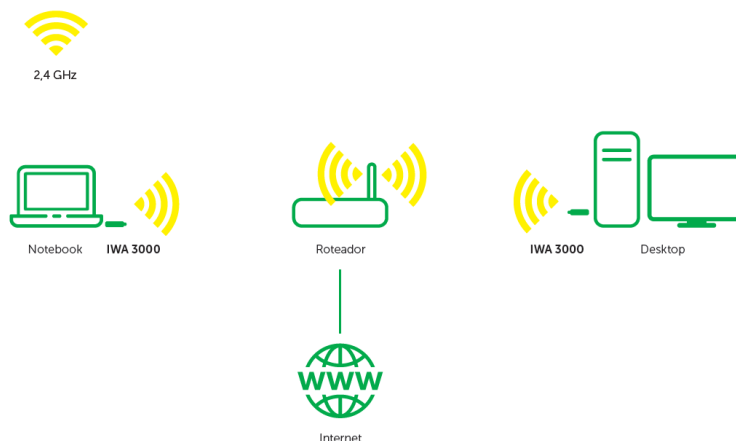

Cenário de Aplicação