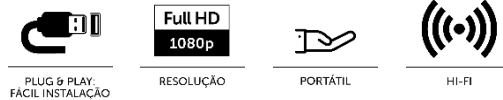

### Vídeoconferência USB

- » Conexão USB 2.0, Plug and Play em Mac e Windows
- » Câmera com ângulo de 103° e 1080p
- » Comunicação Full Duplex. alto falante com HD e processamento de áudio digital (DSP)
- » Teclas sensíveis ao toque com ajuste de volume, mudo e função HI-FI
- » Compatível com os principais softwares de comunicação unificada (Skype, Zoom, Starleaf, Microsoft Teams, entre outros)

Ideal para reuniões de videoconferência a distância, o EVC 300 USB traz praticidade e profissionalismo para o dia-a-dia das empresas. Com sua alta qualidade de áudio e vídeo, ele permite uma experiência única na comunicação e alta fidelidade na transmissão de voz e imagem. O equipamento é USB, simples de instalar, compatível com todos os computadores e com a maioria dos softwares de comunicação unificada do mercado. Ex: Skype for business, Zoom, Microsoft teams, entre outros.