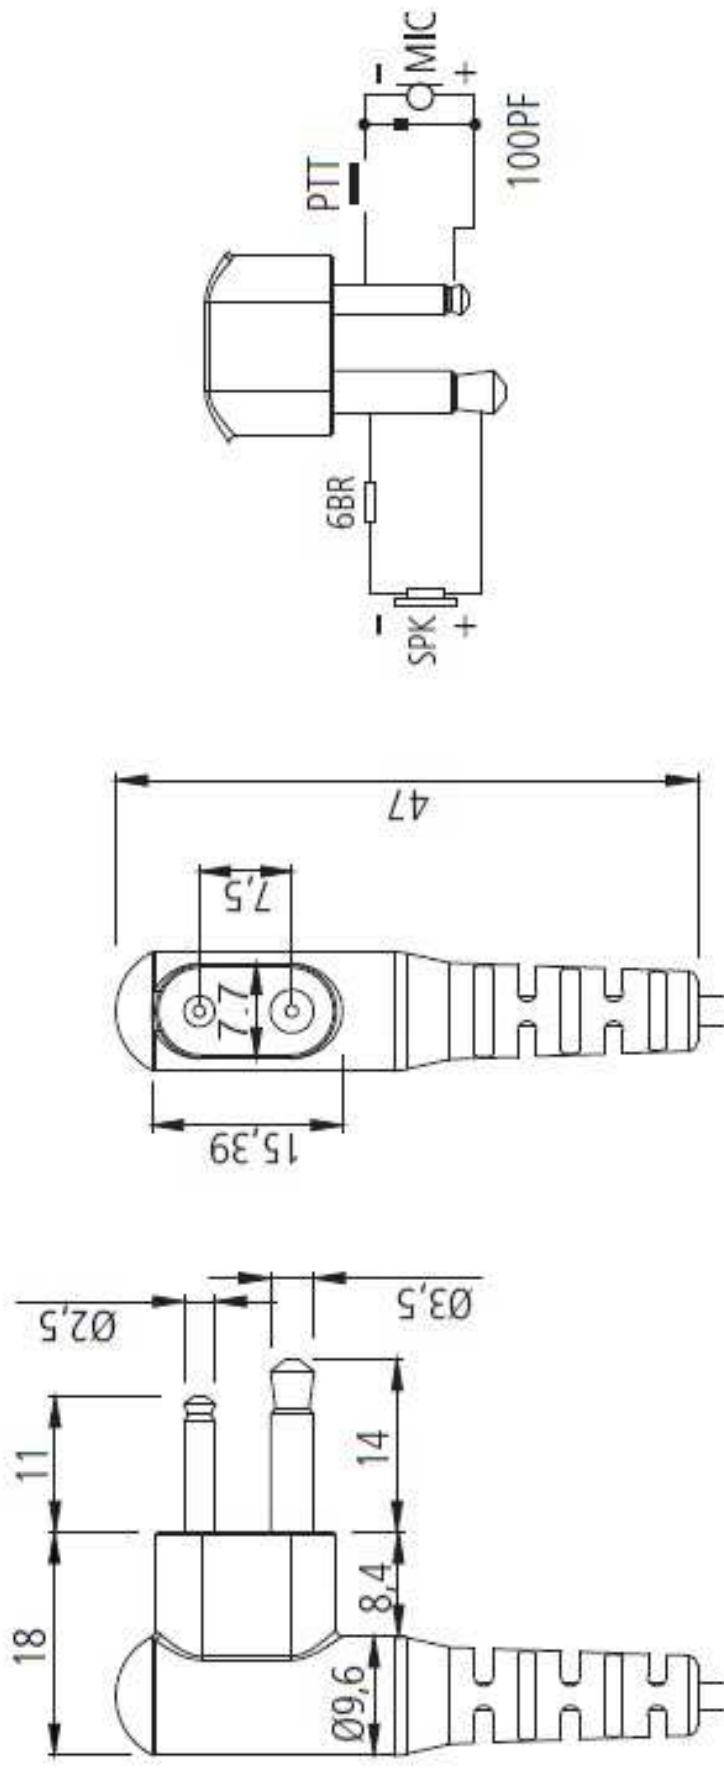

Especificações técnicas

Característica técnica do fone de ouvido compatível com a família RPD 7000

Obs.: todas as medidas escritas na imagem acima estão em mm.