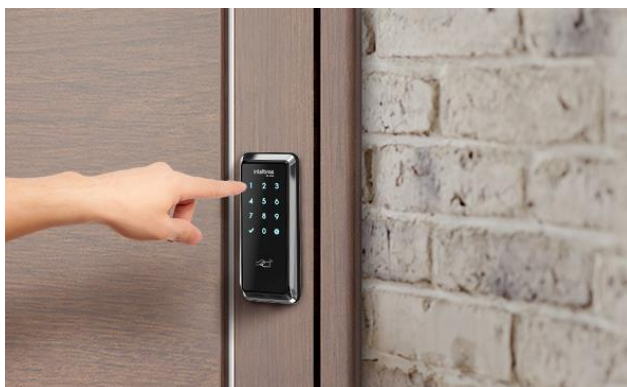

FD 2000

Fechadura Digital

Uma nova linha de fechaduras digitais, que traz mais praticidade maior proteção ao seu dia a dia.

- » Até 9 senhas de acesso
- » Cadastro de 1 senha de administrador
- » Cadastro de até 4 senhas de uso diário
- » Cadastro de até 4 senhas de visitantes
- » Cadastro de até 100 tags de proximidade
- » Teclado touch screen
- » Fechadura de sobrepor para portas de 25 a 50 mm de espessura
- » Alimentação por 4 pilhas AA que acompanham o produto, com duração média de 1 ano
- » Travamento automático
- » 2 anos de garantia

Especificações técnicas

Tensão de alimentação	6 Vdc (4 pilhas alcalinas AA - acompanha o produto)
Contingência	9 Vdc (1 bateria alcalina – não acompanha o produto)
Temperatura de operação	-10 a 55°C
Tipo de autenticação	Senha numérica e tag de proximidade
Capacidade máxima de senhas	Até 09 senhas de 4 a 12 dígitos (1 senha de administrador; 4 senhas de usuário; 4 senhas de visitante)
Capacidade máxima de tags	100
Tipo de chaveiro de proximidade (TAG)	MIFARE ISSO/IEC 14443A
Tecnologia	RFID, frequência 13,56 MHz, modulação ASK, potência 93,5 dBuV/m @ 10 m
Autonomia de pilhas	1 ano para 10 acessos diários
Espessura da porta	25 a 50 mm
Dimensões da unidade externa (L x A x P)	68 x 163 x 20 mm
Dimensões da unidade interna (L x A x P)	72,8 x 171,5 x 38 mm
Resistencia ao impacto	300 kgf

Material

Alumínio, zinco, ABS

Umidade

0 a 95% sem condensação

Não se preocupe mais em carregar ou procurar suas chaves

A FD 2000 oferece 2 opções de acesso: 9 senhas (1 para o administrador, 4 para visitantes e 4 para uso diário) e 100 tags de proximidade.

Acesso facilitado a amigos e prestadores de confiança

Controle o acesso cadastrando até 4 senhas provisórias de entrada para familiares, amigos ou prestadores de serviços eventuais durante sua ausência.