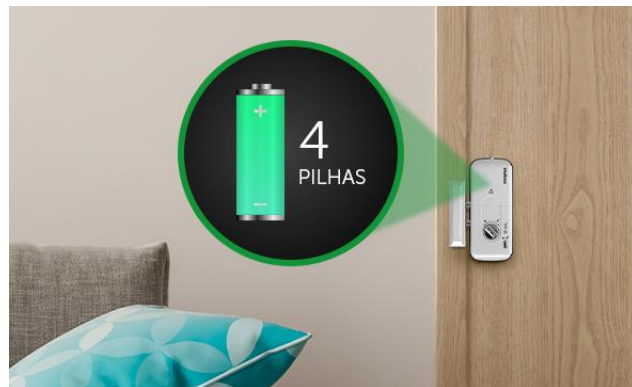

Segura, durável, econômica e a pilha

A FD 2000 não é ligada à energia elétrica e funciona com 4 pilhas alcalinas AA, com duração média de 1 ano.