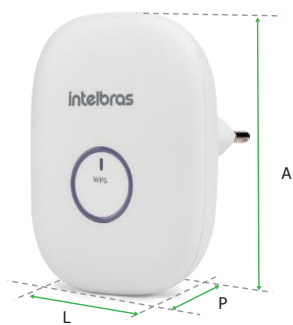

Repetidora de  
señal wireless

## IWE 3000N

**300**  
Mbps

VELOCIDAD

**2<sup>em</sup>1**

MODO REPETIDORA Y  
PUNTO DE ACCESO

INDICADOR  
INTELIGENTE  
DE SEÑAL

**1x**

1 PUERTA LAN

L	A	P
95 mm	121 mm	73 mm

IWE 3000N es la solución ideal para aumentar la señal wireless de las redes domésticas. Este permite compartir el acceso a internet con diversos dispositivos en una red inalámbrica y puede ser configurado a través del botón WPS, con sólo dos toques, aumentando la señal Wi-Fi. Su instalación y gestión también pueden ser hechas vía interfaz web, accediendo a través de su computadora, smartphone o tablet, de modo rápido y fácil.