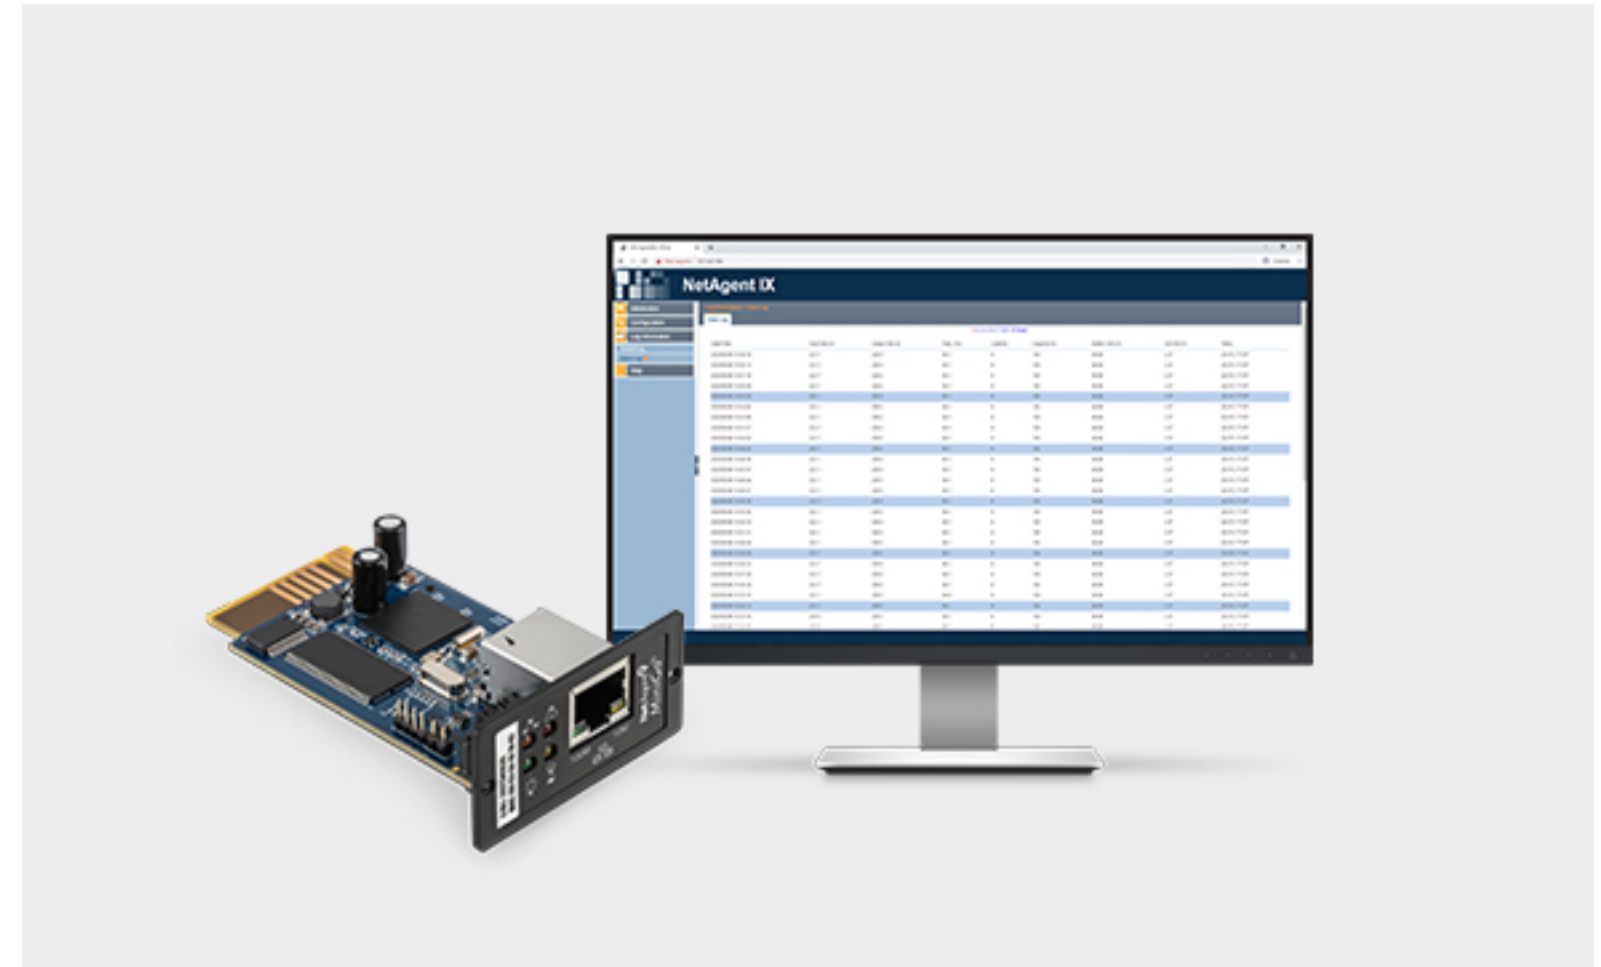

## Gerencie seu nobreak remotamente

Utilizando a PGR 801L, você monitora a qualidade da energia fornecida ao nobreak, programa desligamentos e recebe alertas de eventos da rede elétrica.

## Compatível com a linha DNB

A PGR 801L é compatível com toda linha de nobreaks online dupla conversão DNB 1.5 kVA Intelbras, versões rack e torre.