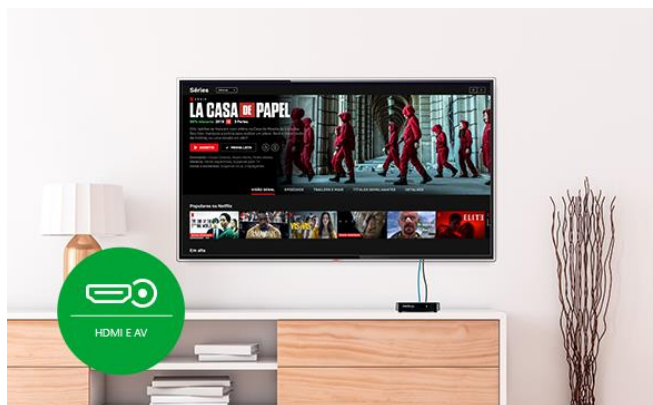

Assistente de voz	Google Assistente
CPU	Quad-core 1.2 GHz 64-bit
Vídeo	1080p@60p
Memória Flash	8 GB
Memória RAM	DDR3 1 GB
Alimentação	5 V / 2A (via fonte de alimentação)
LED indicador de uso	Sim
Dimensão da embalagem (L x A x P)	66 x 127 x 161 mm
Peso líquido	380g
Peso bruto	625g

Cenários de aplicação e Soluções integradas