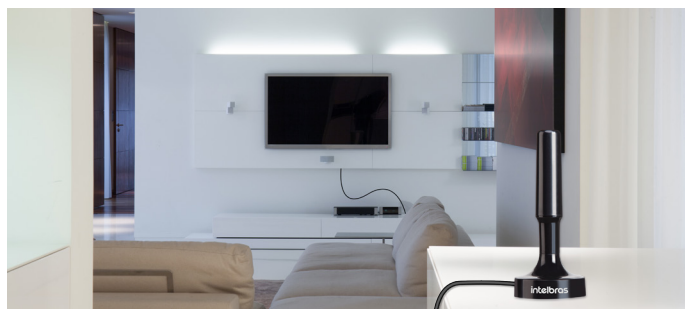

5 metros de cabo

Com 5 metros de cabo você tem liberdade para encontrar o local com mais sinal e ainda garante mais versatilidade na hora de usar.