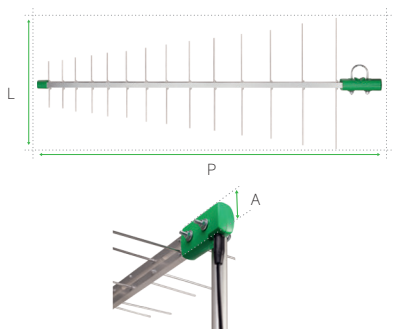

Antena externa de TV UHF

AE 1228

**14**  
dBi  
GANHO DE SINAL

**28**  
ELEMENTOS

FABRICADA EM ALUMÍNIO

**Full HD**  
COMPATÍVEL COM RESOLUÇÃO FULL HD

A AE 1228 é uma antena de TV para ambientes externos que proporciona ao usuário imagens com excelente qualidade. Projetada para captar os sinais UHF e HDTV digital, ela possui conector traseiro que facilita a instalação e sistema de alto ganho de sinal que minimiza interferências como chuviscos, chiados e fantasmas. Para utilizar a AE 1228 é necessário que o sinal de TV terrestre esteja disponível na região.

L	A	P
345 mm	60 mm	885 mm

### Características

- » Conector traseiro: mais comodidade na instalação
- » Antena log UHF: excelente captação do sinal digital de TV
- » Ganho: 14 dBi
- » 28 elementos: alto ganho de sinal
- » Capta os sinais UHF e HDTV
- » Compatível com todos os televisores e conversores
- » Fabricada em alumínio: alta resistência e durabilidade

### Especificações técnicas

Tipo de antena	Log periódica
Frequência de operação	470 ~ 870 MHz (UHF/HDTV)
Tipo de conector	Fêmea
Quantidade de elementos	28
Impedância nominal	75 Ω
Dimensões (L x A x P)	345 x 60 x 885 mm