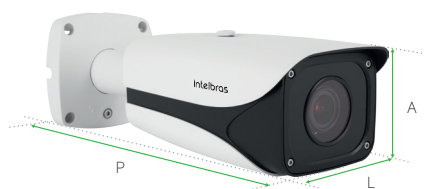

Câmera IP bullet

VIP 5450 Z

ZOOM
MOTORIZADO

50 m

ALCANCE IR

4.0
megapixels

RESOLUÇÃO REAL

VISUALIZAÇÃO VIA
SMARTPHONES
E TABLETS

ANÁLISE
INTELIGENTE
DE VÍDEO

L	A	P
94,8 mm	94,8 mm	273,3 mm

A VIP 5450 Z é uma câmera robusta, que proporciona alta definição de imagens e é ideal para grandes projetos. Ela conta com IP67, podendo ser instalada em ambientes internos e externos, e possui recursos que facilitam a instalação, como zoom motorizado e ajuste automático de foco.

Características

- » Resolução – 4 megapixels
- » Lente de 2.7 a 12 mm motorizado
- » Compressão de vídeo H.265
- » IR inteligente com alcance de 50 metros
- » Índice de proteção IP67
- » Suporte a PoE
- » Compatível com Intelbras Cloud
- » Função WDR (120 dB)

Especificações técnicas

Geral	
Processador	Ambarella
Sistema operacional	Linux embarcado
Interface do usuário	Web, SIM e iSIC
Câmera	
Sensor de imagem	1/3" Sony Exmor CMOS
Obturador eletrônico	1/3s a 1/100.000s
Iluminação mínima	0,03 lux: colorido
	0 lux: preto & branco (IR ligado)
Relação sinal-ruído	>50 dB
Saída de vídeo	BNC (1,0 Vp-p/75 Ω)
Controle de ganho	Automático/Manual
Balanco do branco	Automático/Manual
Redução de ruído	3D
Máscaras de privacidade	4
Compensação de luz de fundo	BLC, HLC e WDR (120dB)
Perfil Dia/Noite	Automático (ICR)/Colorido/Preto e branco
Modos de vídeo	Automático (ICR)/Colorido/Preto e branco
Deteção de vídeo	Até 4 regiões de deteção
Lente	
Distância focal	2,7 a 12 mm
Abertura máxima	F1.4
Zoom óptico	4,4x
Controle de foco	Automático/Manual
Ângulo de visão	H: 100° a 35°, V: 54° a 20°
Tipo de lente	Varifocal motorizada
Tipo de montagem	Montada em placa
Vídeo	
Compressão de vídeo	H.265/H.264/MJPEG
	4M (2688 x 1520) / QWHD (2560 x 1440)
	3M (2304 x 1296) / 1080p (1920 x 1080)
Resolução de imagem	SXGA (1280 x 1024) / 1,3 M (1280 x 960)
Proporção da tela	720p (1280 x 720) / D1 (704 x 480)
	CIF (352 x 240)