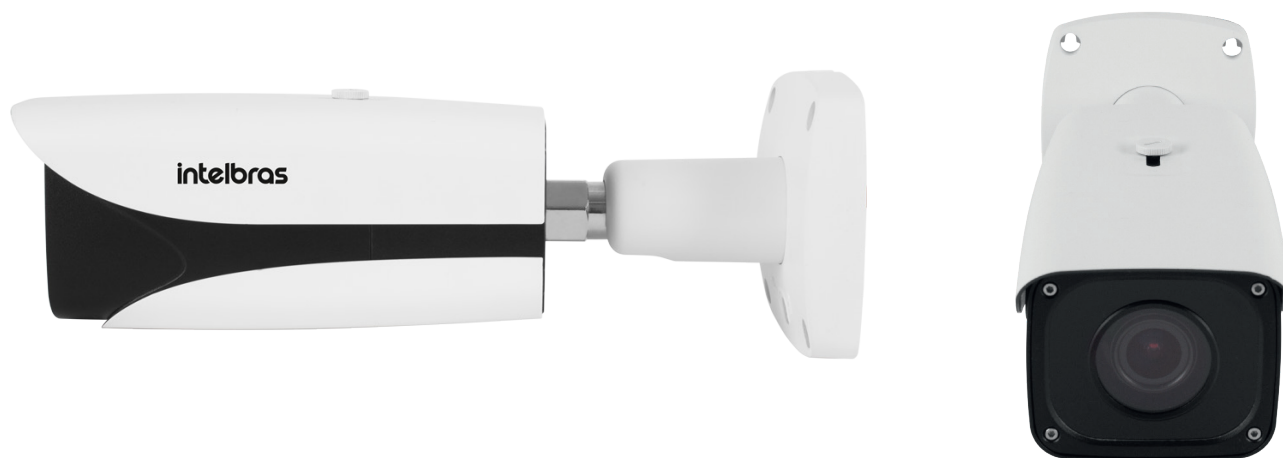

Análise inteligente de vídeo	Linha virtual Cerca virtual Abandono/Retirada de objetos Deteção de Face Mudança de cena Deteção de áudio
Foto	Até 7 fotos por segundo
Formato do vídeo	NTSC
Bit rate	H.265: 14 kbps a 9984 kbps H.264: 28 kbps a 10240 kbps MJPEG: 40 kbps a 40960 kbps
Taxa de frames	Stream principal: 4M/QWHD/3M/1080p/ 1,3M/720p (1 a 30 FPS) Stream extra: D1/CIF (1 a 30 FPS)
Áudio	
Compressão de áudio	G711a/G711u
Entrada/saída de áudio	1 entrada/1 saída
Rede	
Interface	RJ45 (10/100Base-T)
Protocolos e serviços suportados	IPv4/IPv6, HTTP, HTTPS, SSL, TCP/IP, UDP, UPnP, ICMP, IGMP, SNMP, RTSP, RTP, SMTP, NTP, DHCP, DNS, PPPoE, DDNS, FTP, Filtro IP, QoS, Multicast, Bonjour, ARP, Onvif, Genetec
Serviços DDNS	Intelbras DDNS, No-IP, DynDNS
Configuração de nível de acesso	Até 10 acessos simultâneos
Navegador	Internet Explorer®, Google Chrome® e Mozilla Firefox®¹
Smartphone	iOS e Android
Aplicações e monitoramento	Intelbras SIM Plus, Intelbras Security Center
Interface auxiliar	
Alarme	2 entradas/1 saída
Características ambientais	
Distância máxima do infravermelho	50 metros
Alimentação	12 Vdc/PoE (802.3af)
Nível de proteção	IP67
Consumo de energia	Máx. 11,5 W
Temperatura de operação	-10 a 60 °C
Dimensões (L x A x P)	94,8 x 94,8 x 273,3 mm
Peso	1045 g

¹ O acesso via navegador Firefox só é compatível até a versão 51.0.1.

Fotos do produto

Este produto deve ser instalado e configurado por um **técnico qualificado**

Internet Explorer é marca registrada da Microsoft Corporation.

Suporte a clientes: (48) 2106 0006
Fórum: forum.intelbras.com.br
Suporte via chat: intelbras.com.br/suporte-tecnico
Suporte via e-mail: suporte@intelbras.com.br

SAC: 0800 7042767
Onde comprar? Quem instala?: 0800 7245115
01.18

intelbras