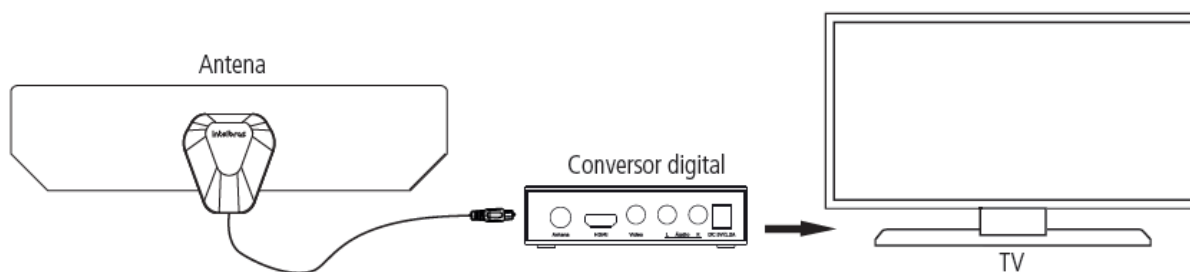

4.2. Instalação da antena em um conversor digital

*Imagens meramente ilustrativas