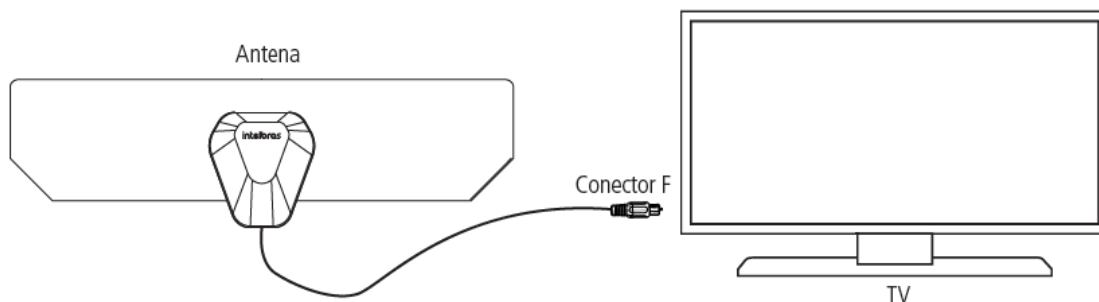

Conteúdo da embalagem

- » 1 Antena interna de TV
- » 1 Fita Dupla Face
- » 1 Manual do usuário

Cenário de aplicação

Para utilizar o AI 1115, é essencial que o sinal digital de TV terrestre esteja disponível na sua região, pois a ausência desse sinal impede o funcionamento do produto. Certifique-se de que sua TV possui um conversor digital integrado ou que você tenha um conversor digital externo.

Instalação da antena na TV