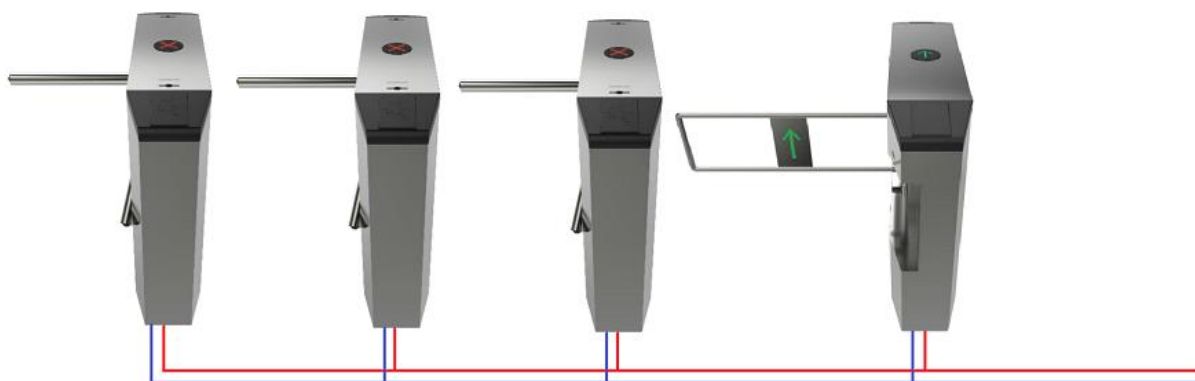

CAB 3000

Catraca tipo balcão

A catraca tipo balcão da série 3000 é um produto em aço inox 304 próprio para uso em ambientes externos cobertos.

- » Mecanismo de giro de alta performance
- » 3 milhões de ciclos
- » Passagem de 35 ~ 40 pessoas por minuto
- » Pictograma LED para sinalização liberado/ bloqueado
- » 0,2 segundos para liberar a passagem
- » Mecanismo silencioso com giro suave
- » Sem controladora de acesso e leitores RFID
- » Aviso sonoro nas autenticações
- » Abertura da tampa superior por chave com segredo
- » Saída de contato seco para abertura de emergência
- » Mecanismo eletromecânico para liberação do giro
- » Possui urna coletora
- » Possui 3 braços equidistantes a 120 graus, com giro de sentido bidirecional

Especificações técnicas

Modelo	CAB 3000 UC
Aplicação	Edifícios comerciais, hotéis, órgãos governamentais, condomínios residenciais e bibliotecas
Comunicação	RS 485/ Contato seco
Tempo de operação	0,2s
Alimentação	100 – 220 Vac
Tensão de operação	24 Vdc
Dimensão (L x A x P)	280 x 960 x 1200 mm
Material	Inox 304
Peso da catraca	55 kg
Largura do braço	500 mm

	Stand by	Pico
Consumo em watts	15 W	30 W
Temperatura ambiente	-30 ~ 60 °C	

Foto do produto

Exemplo de combinação

Diagrama de furação para instalação do equipamento

Dimensionais (mm)

Passagem de cabos

É necessário realizar a passagem dos cabos através das aberturas na parte inferior das catracas, de acordo com a imagem acima.