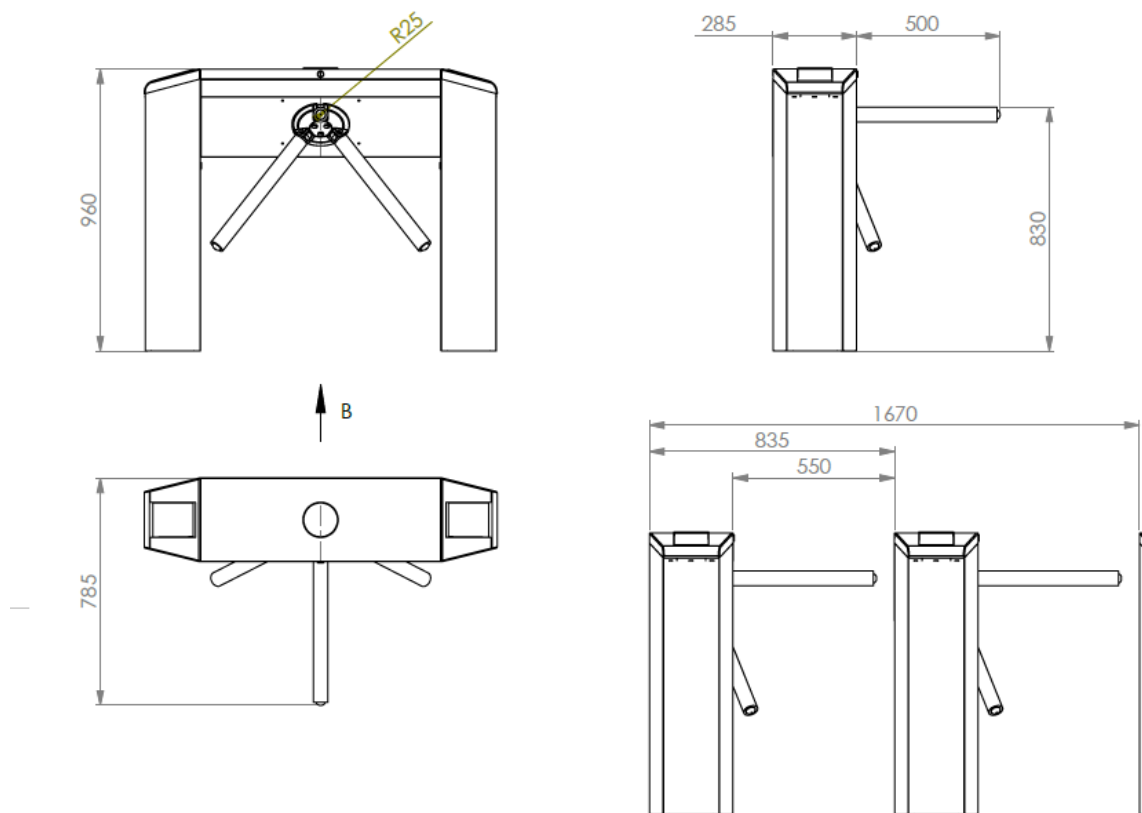

CAB 3000

Catraca tipo balcão

A catraca tipo balcão da série 3000 é um produto em aço inox 304 próprio para uso em ambientes externos cobertos.

- » Mecanismo de giro de alta performance
- » 3 milhões de ciclos
- » Passagem de 35 ~ 40 pessoas por minuto
- » Pictograma LED para sinalização liberado/ bloqueado
- » 0,2 segundos para liberar a passagem
- » Mecanismo silencioso com giro suave
- » Sem controladora de acesso e leitores RFID
- » Aviso sonoro nas autenticações
- » Abertura da tampa superior por chave com segredo
- » Saída de contato seco para abertura de emergência
- » Mecanismo eletromecânico para liberação do giro
- » Possui urna coletora
- » Possui 3 braços equidistantes a 120 graus, com giro de sentido bidirecional

Especificações técnicas

Modelo	CAB 3000 UC
Aplicação	Edifícios comerciais, hotéis, órgãos governamentais, condomínios residenciais e bibliotecas
Comunicação	RS 485/ Contato seco
Tempo de operação	0,2s
Alimentação	100 – 220 Vac
Tensão de operação	24 Vdc
Dimensão (L x A x P)	280 x 960 x 1200 mm
Material	Inox 304
Peso da catraca	55 kg
Largura do braço	500 mm

	Stand by	Pico
Consumo em watts	15 W	30 W
Temperatura ambiente	-30 ~ 60 °C	

Foto do produto

Exemplo de combinação

Diagrama de furação para instalação do equipamento

Dimensionais (mm)

Passagem de cabos

É necessário realizar a passagem dos cabos através das aberturas na parte inferior das catracas, de acordo com a imagem acima.