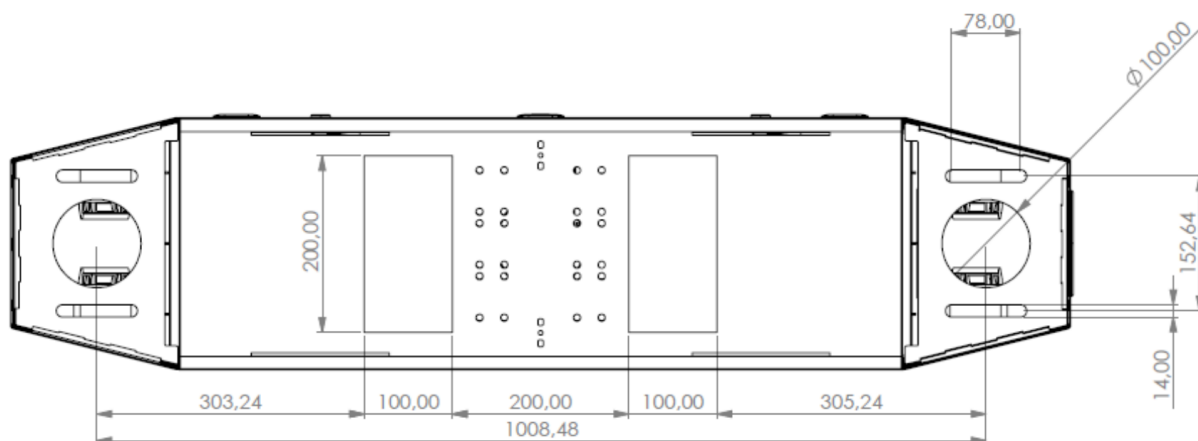

CAB 3000

Catraca tipo balcão

A catraca tipo balcão da série 3000 é um produto em aço inox 304 próprio para uso em ambientes externos cobertos.

- » Mecanismo de giro de alta performance
- » 3 milhões de ciclos
- » Passagem de 35 ~ 40 pessoas por minuto
- » Pictograma LED para sinalização liberado/ bloqueado
- » 0,2 segundos para liberar a passagem
- » Mecanismo silencioso com giro suave
- » Sem controladora de acesso e leitores RFID
- » Aviso sonoro nas autenticações
- » Abertura da tampa superior por chave com segredo
- » Saída de contato seco para abertura de emergência
- » Mecanismo eletromecânico para liberação do giro
- » Possui urna coletora
- » Possui 3 braços equidistantes a 120 graus, com giro de sentido bidirecional

Especificações técnicas

Modelo	CAB 3000 UC
Aplicação	Edifícios comerciais, hotéis, órgãos governamentais, condomínios residenciais e bibliotecas
Comunicação	RS 485/ Contato seco
Tempo de operação	0,2s
Alimentação	100 – 220 Vac
Tensão de operação	24 Vdc
Dimensão (L x A x P)	280 x 960 x 1200 mm
Material	Inox 304
Peso da catraca	55 kg
Largura do braço	500 mm

	Stand by	Pico
Consumo em watts	15 W	30 W
Temperatura ambiente	-30 ~ 60 °C	

Foto do produto

Exemplo de combinação

Diagrama de furação para instalação do equipamento

Dimensionais (mm)

Passagem de cabos

É necessário realizar a passagem dos cabos através das aberturas na parte inferior das catracas, de acordo com a imagem acima.