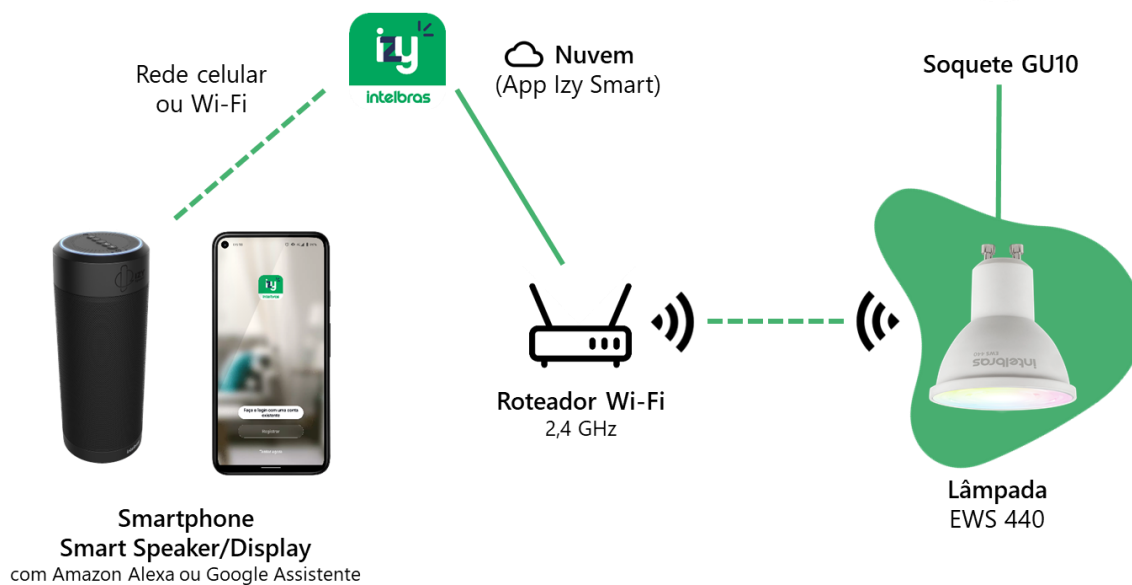

Cenário de aplicação

Imagens meramente ilustrativas
Android e Google são marcas registradas da Google LLC. Amazon, Alexa e todos os logotipos relacionados são marcas registradas da Amazon.com, Inc e suas afiliadas.