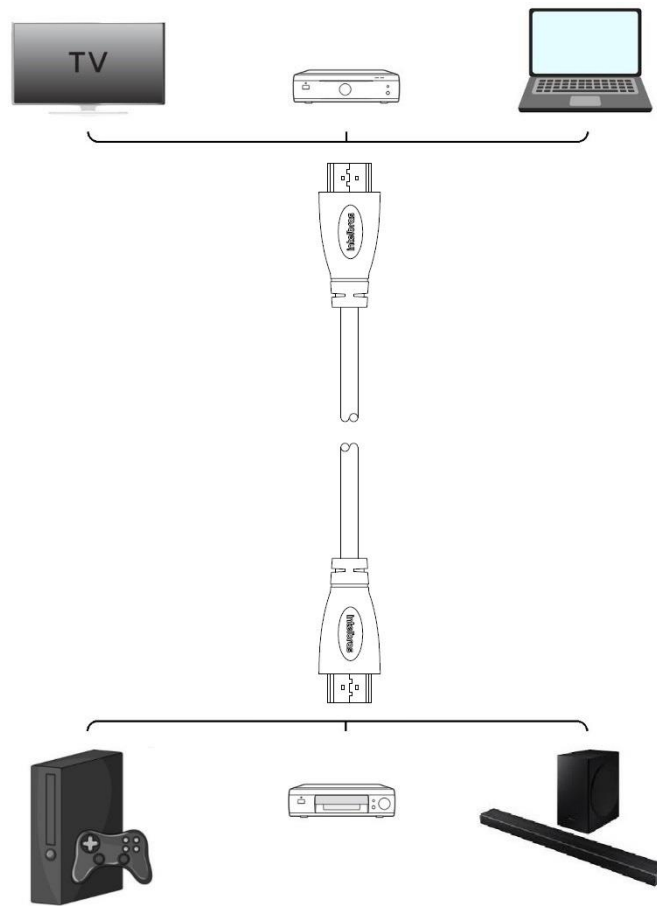

O CHF 2020 é um cabo com a tecnologia HDMI® (*High Definition Multimedia Interface*) versão 2.0 que permite a transmissão de vídeo e áudio de alta resolução entre aparelhos compatíveis com esta tecnologia, assim o cabo HDMI CHF 2020 é ideal para interligar de forma simples e fácil os seus dispositivos, como TVs, DRV's, NVR's, projetores, notebooks, home theaters, sound bars, etc.

### Especificações técnicas

Comprimento	20 metros
Versão	2.0

Construção do cabo	26 e 28 AWG / CCS ( <i>copper clad steel</i> )
Material do cabo	PVC
Conector HDMI	Tipo A – Banhado a ouro
Quantidade de vias	19 vias + 1 Terra
sRGB	✓
YCbCr 4:2:2/4:4:4	✓
8 canais LPCM, 192 kHz, 24-bit áudio	✓
Imagem Blu-ray Full HD e DVD HD	✓
CEC ( <i>Consumer Electronic Control</i> )	✓
Largura de Banda	18 Gbps
Áudio DVD	✓
Super Áudio CD (DSD - <i>Direct Stream Digital</i> )	✓
Deep Color	✓
xvYCC	✓
Auto lip-sync	✓
Áudio Dolby TrueHD / DTS-HD	✓
Lista atualizada de comandos CEC	✓
Suporte 3D	✓
Suporte Ethernet (100 Mbit/s)	✓
ARC ( <i>Áudio Return Channel</i> )	✓
Máxima resolução de vídeo	4k (3840 x 2160 pixels) / 60 Hz
Máxima resolução de áudio	1536 kHz
Suporte de canais de áudio	32 canais
4 streams de áudio	✓
2 streams de vídeo	✓
HLG ( <i>Hybrid Log-Gamma</i> )	✓
HDR ( <i>High Dynamic Range</i> ) Estático	✓
HDCP ( <i>High-bandwidth Digital Content Protection</i> )	✓

## Soluções Integradas

Figura 1 – Cenários de uso