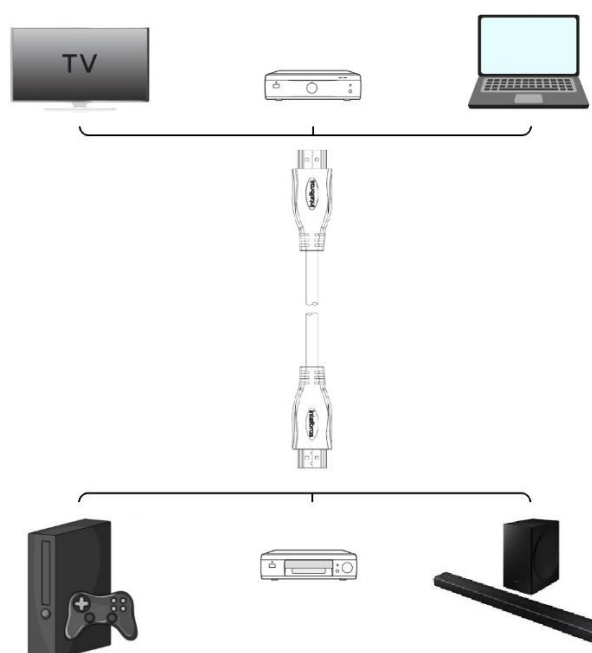

O CH 1420 é um cabo com a tecnologia HDMI (*High Definition Multimedia Interface*) versão 1.4 que permite a transmissão de vídeo e áudio de alta resolução entre aparelhos compatíveis com esta tecnologia, assim o cabo HDMI CH 1420 é ideal para interligar de forma simples e fácil os seus dispositivos, como TVs, projetores, notebooks, consoles de videogames, home theaters, sound bars, etc.

Especificações técnicas

Comprimento	2 metros
Versão	1.4
Construção do cabo	30 AWG / CCS (<i>copper clad steel</i>)
Material do cabo	PVC
Conector HDMI	Tipo A – Banhado a ouro
Quantidade de vias	19 vias + 1 Terra

Soluções Integradas

Figura 1 – Cenários de uso