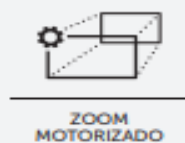

Câmera IP dome

VIP 5450 D Z

4.0
megapixels
RESOLUÇÃO REAL

H.265
COMPRESSÃO
DE VÍDEO

A	Ø
117.9 mm	159.1 mm

A VIP 5450 D Z é uma câmera robusta, que proporciona alta definição de imagens e é ideal para grandes projetos. Ela conta com IP67, podendo ser instalada em ambientes internos e externos, e possui recursos que facilitam a instalação, como zoom motorizado e ajuste automático de foco.

Características

- » Resolução de 4 megapixels
- » Lente de 2.7 a 12 mm motorizado
- » Compressão de vídeo H.265
- » IR inteligente com alcance de 50 metros
- » Índice de proteção IP67 e IK10
- » Suporte a PoE
- » Compatível com Intelbras Cloud
- » Função WDR (120 dB)
- » Microcartão SD de até 128 GB (cartão não incluso)

Especificações técnicas

Geral	
Processador	Ambarella
Sistema operacional	Linux embarcado
Interface do usuário	Web, SIM e iSIC
Câmera	
Sensor de imagem	1/3" 4 Megapixel progressive scan CMOS
Obturador eletrônico	1/3s a 1/100.000s
	0,3 lux: colorido
Iluminação mínima	0,03 lux: preto & branco (IR desligado)
	0 lux: preto & branco (IR ligado)
Relação sinal-ruído	>50 dB
Saída de vídeo	BNC (1,0 Vp-p/75 Ω)
Controle de ganho	Automático/Manual
Balanco de branco	Automático/Manual
Redução de ruído	3D
Máscaras de privacidade	4
Compensação de luz de fundo	BLC, HLC e WDR (120 dB)
Perfil Dia/Noite	Automático (ICR)/Colorido/Preto e branco
Modos de vídeo	Automático (ICR)/Colorido/Preto e branco
Deteção de vídeo	Até 4 regiões de deteção
Lente	
Distância focal	2,7 a 12 mm
Distância focal	4,4x
Abertura máxima	F1.4
Controle de foco	Automático/Manual
Ângulo de visão	H: 93° a 32°, V: 50° a 19°
Tipo de lente	Varifocal motorizada
Tipo de montagem	Montada em placa
Vídeo	
Compressão de vídeo	H.265/H.264/MJPEG
	4M (2688 x 1520) / QVHD (2560 x 1440)
	3M (2304 x 1296) / 1080p (1920 x 1080)
Resolução de imagem	SXGA (1280 x 1024) / 1.3 M (1280 x 960)
Proporção da tela	720p (1280 x 720) / D1 (704 x 480)
	CIF (352 x 240)