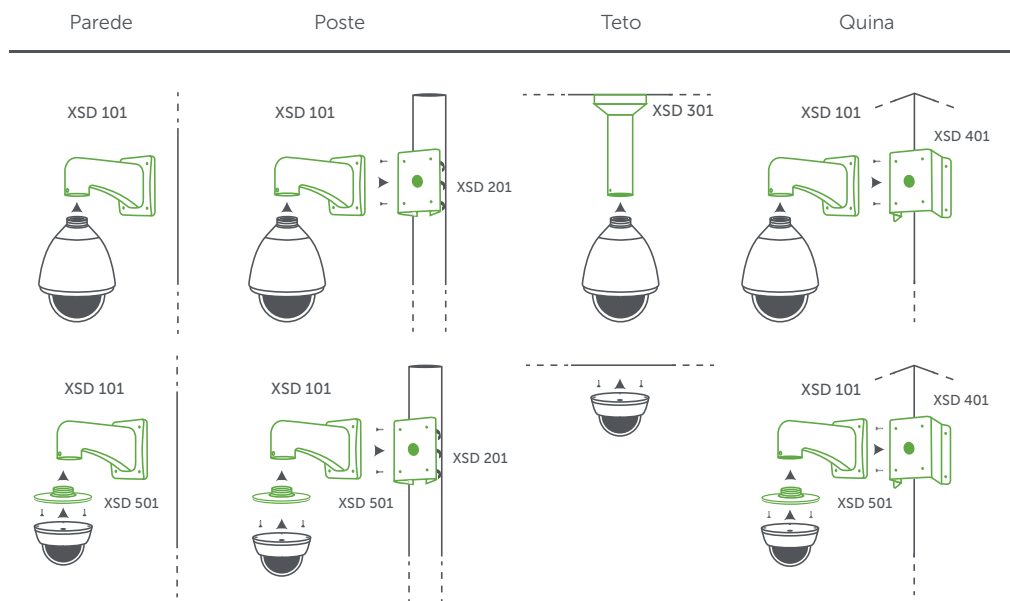

² Consulte o manual do software iSIC, para verificar a compatibilidade com a versão do sistema operacional do seu smartphone.

Vídeo	
Compressão	H.265 / H.264H / H.264 / H.264B / MJPEG
Resolução	1080p (1920 x 1080) / 720p (1280 x 720) / D1 (704 x 480) / VGA (640 x 480) / CIF (352 x 240)
Taxa de bits	H.265: 4 a 7168 kbps H.264: 8 a 8192 kbps MJPEG: 2 a 30720 kbps
Taxa de frames	
Stream principal	1080p (1 a 60 FPS) / 720p (1 a 60 FPS)
Stream extra 1	D1 / VGA / CIF (1 a 60 FPS)
Stream extra 2	720p / D1 / CIF (1 a 60 FPS)
Áudio	
Compressão	G.711a / G.711Mu / AAC / G.726
Interface	1 canal de Entrada e 1 canal de Saída
Rede	
Ethernet	RJ45 (10/100Base-Tx)
Throughput máximo	30 Mbps
Protocolos	IPv4/IPv6, HTTP, HTTPS, SSL, TCP/IP, UDP, UPnP, ICMP, IGMP, SNMP, RTSP, RTP, SMTP, NTP, DHCP, DNS, PPPOE, DDNS, FTP, Filtro de IP, QoS, Bonjour, SIP, IEEE 802.1x
Compatibilidade¹	Onvif – Perfil S; Intelbras-1; Genetec
Número máximo de usuários	20
Smartphone²	iPhone; iPad; Android
Interface auxiliar	
Alarme	2 entradas (NA ou NF) 1 saída (NA)
Geral	
Alimentação	DC 12 V / 3 A (± 25%) PoE+ (802.3at)
Potência total consumida	13 W, 20 W (IR Ligado)
Ambiente de funcionamento	-10 a 60 °C / umidade inferior a 90%
Proteção contra infiltração	IP66
Dimensões (L x A x P)	160 x 295 x 160 mm
Peso aproximado	4 kg
Certificações	
Certificação	FCC, CE e UL

Aplicações do suporte

Este produto deve ser instalado e configurado por um **técnico qualificado**

Suporte a clientes: (48) 2106 0006
Fórum: forum.intelbras.com.br
Suporte via chat: intelbras.com.br/suporte-tecnico
Suporte via e-mail: suporte@intelbras.com.br

SAC: 0800 7042767
Onde comprar? Quem instala?: 0800 7245115
01.18

intelbras