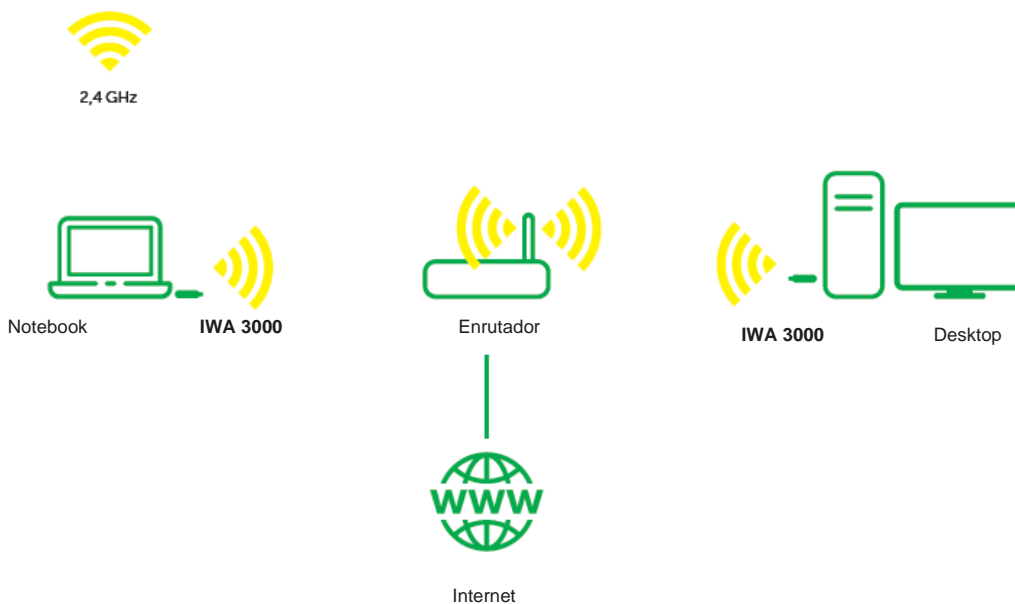

Adaptador
USB wireless

IWA 3000

300
Mbps

SÚPER VELOCIDAD

FÁCIL
INSTALACIÓN

5
años

GARANTÍA

El adaptador Wi-Fi Intelbras IWA 3000 es la solución ideal para conectar su computadora a una red Wi-Fi. Su instalación puede ser hecha a través del CD de instalación de forma rápida y fácil.

Hardware	
Chipset	Realtek RTL8192EU
2 antenas internas	1.5 dBi cada
Parámetros wireless	
Estándares	IEEE 802.11b/g/n
Modo de radio	MiMo
Frecuencia de operación	2.4 GHz
Ancho de banda	20, 40 MHz
Tasa de transmisión	Hasta 300 Mbps ¹
Potencia máxima (EIRP)	17 dBm (50 mW)
LED	Apagado: driver no fue instalado correctamente o interfaz del adaptador wireless fue desactivada. Parpadeando lentamente: interfaz del adaptador activada, pero no transmite datos. Parpadeando rápido: transmitiendo datos.
Compatibilidad	Windows® XP/Vista/7/8/8.1/10
Conexión	USB 2.0

¹ Velocidad nominal cuando conectado a la red de un enrutador compatible con esta velocidad.

Escenario de aplicación

Imagen ilustrativa

Windows, Windows Vista, Windows 7, Windows 8, Windows 10, Windows Explorer son marcas registradas o marcas comerciales de Microsoft Corporation en Estados Unidos o en otros países o regiones.