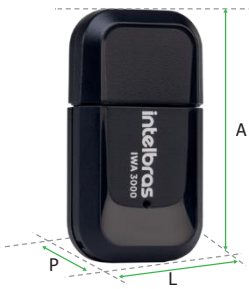

Adaptador
USB wireless

IWA 3000

300
Mbps

SÚPER VELOCIDAD

FÁCIL
INSTALACIÓN

5
años

GARANTÍA

El adaptador Wi-Fi Intelbras IWA 3000 es la solución ideal para conectar su computadora a una red Wi-Fi. Su instalación puede ser hecha a través del CD de instalación de forma rápida y fácil.

L	A	P
19 mm	35 mm	8 mm

Características

- » Velocidad de 300 Mbps
- » LED para indicar el status de funcionamiento
- » Garantía de 5 años
- » Fácil instalación, totalmente en portugués

Especificaciones técnicas

Hardware	
Chipset	Realtek RTL8192EU
2 antenas internas	1.5 dBi cada
Parámetros wireless	
Estándares	IEEE 802.11b/g/n
Modo de radio	MiMo
Frecuencia de operación	2.4 GHz
Ancho de banda	20, 40 MHz
Tasa de transmisión	Hasta 300 Mbps ¹
Potencia máxima (EIRP)	17 dBm (50 mW)
LED	Apagado: driver no fue instalado correctamente o interfaz del adaptador wireless fue desactivada. Parpadeando lentamente: interfaz del adaptador activada, pero no transmite datos. Parpadeando rápido: transmitiendo datos.
Compatibilidad	Windows® XP/Vista/7/8/8.1/10
Conexión	USB 2.0